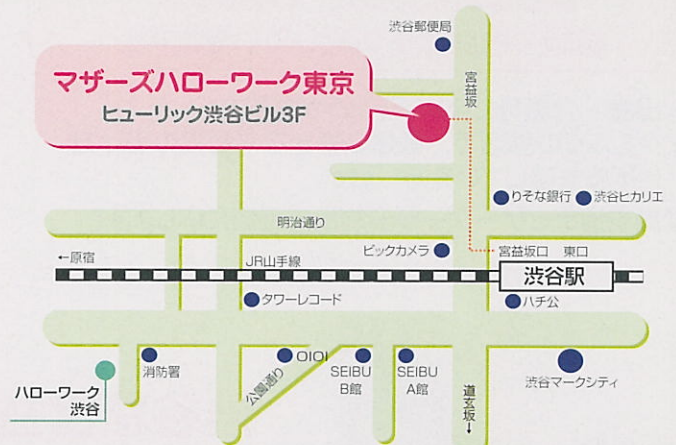

## 仕事と子育ての両立を目指す方 向けの求人を公開しています!

●求職希望者が多い事務系職種を中心とした、仕事と子育てが両立しやすい求人を独自に受け付け、マザーズハローワークの利用者に限定して公開しています。

〒150-0002  
渋谷区渋谷1-13-7ヒューリック渋谷ビル3F

TEL 03-3409-8609  
FAX 03-5468-0250

<http://tokyo-mother.jsite.mhlw.go.jp>

マザーズ  
ハローワーク  
東京 HP

マザーズ  
ハローワーク  
東京 LINE

### ■ ご利用時間 ■

平日 午前10時～午後6時  
※土曜・日曜・祝日はお休みです。  
(開庁時間・曜日は変更になる場合があります。)

マザーズハローワーク東京  
ヒューリック渋谷ビル3F

渋谷駅「宮益坂口」もしくは「東口」から宮益坂下交差点に出て、りそな銀行を右手に見て、宮益坂の左側を上がってください。坂の途中、左手側にマザーズハローワーク東京があります。

マザーズハローワーク東京は、厚生労働省所管の施設です。(雇用保険の業務は取り扱っておりません。)