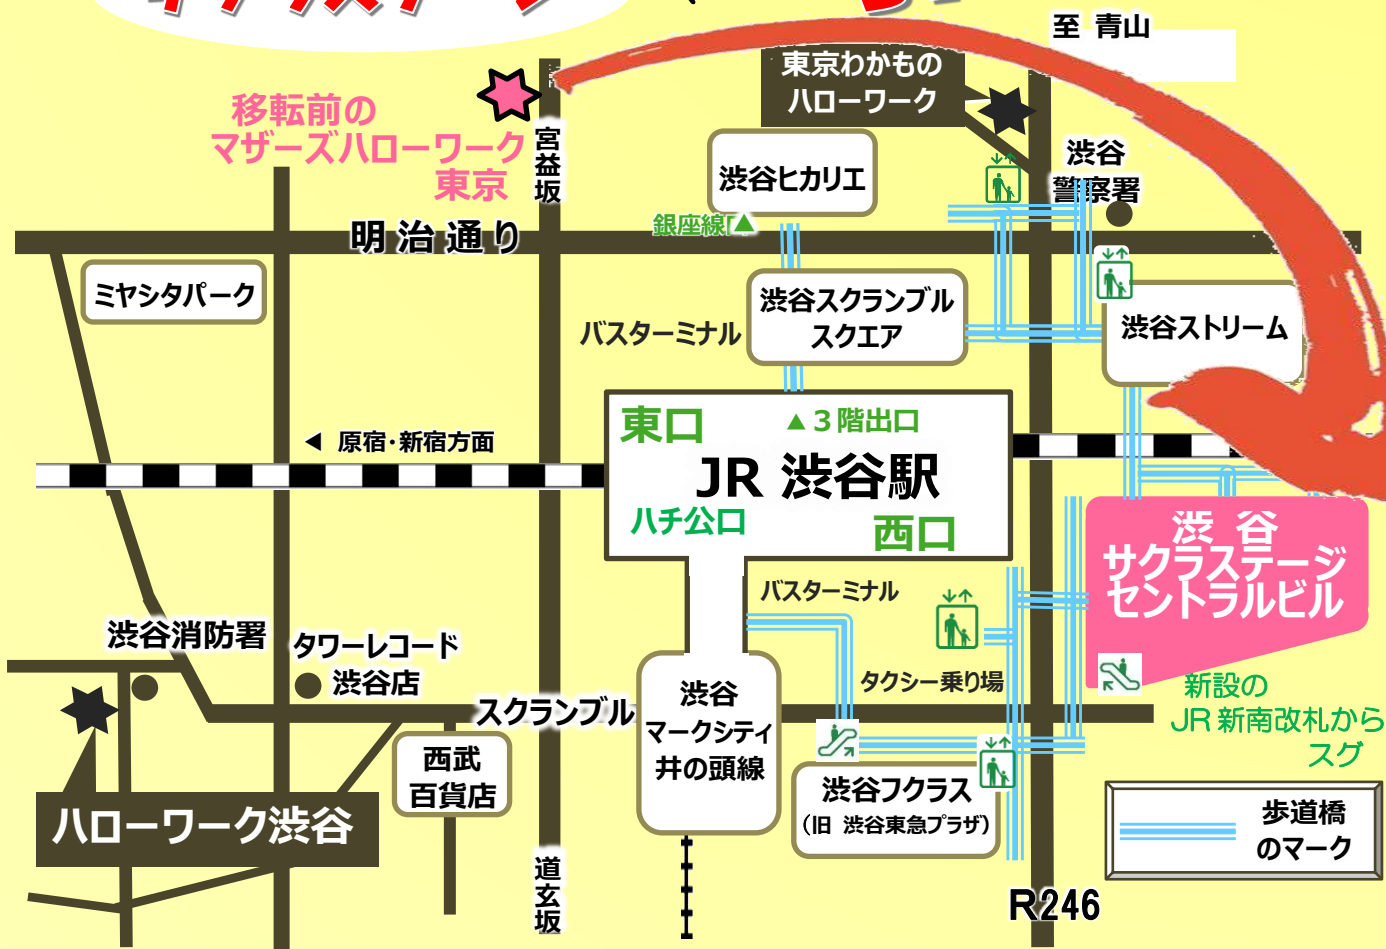

マザーズハローワーク東京が、

渋谷駅直結の大型複合施設

サクラステージへ

引越します