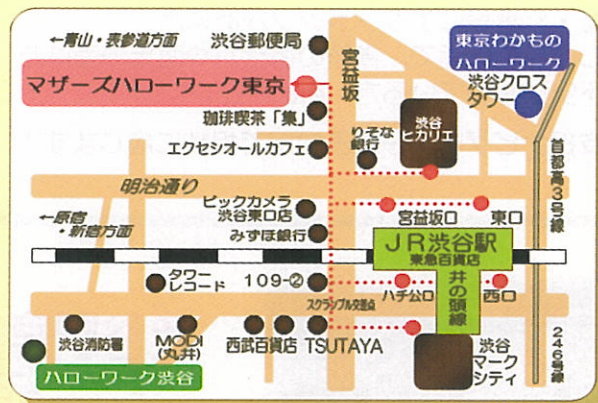

就職支援ナビゲーターが予約制で相談に応じます！

マザーズハローワーク東京だけで公開している
『マザーズ求人』が見られます

仕事と子育ての両立に理解のある企業から、独自に求人を受け付けて公開しています。
企業訪問写真も併せてご覧いただけます！

渋谷駅宮益坂口（東口）
徒歩3分

厚生労働省所管の施設です。

子育て中の方をはじめとして、 すべての女性の就職を応援しています

就職の相談・求人のご紹介

●相談コーナー

●情報コーナー

東京都内の保育施設などサポート情報を提供しています。

仕事と子育ての両立を目指す方 向けの求人を公開しています

●マザーズ求人の受理・公開・紹介

希望者の多い事務系職種を中心とした、仕事と子育てが両立しやすい求人を独自に受け付け、マザーズハローワークの利用者に限定して公開しています。

マザーズハローワーク東京

〒150-0002
渋谷区渋谷1-13-7ヒューリック渋谷ビル3F
TEL03-3409-8609
Fax03-5468-0250
<http://jsite.mhlw.go.jp/tokyo-mother/>

■ご利用時間■

平日 午前9時～午後5時
※土曜・日曜・祝日はお休みです。
(開庁時間・曜日は変更になる場合があります。)

HP

LINE@

マザーズハローワーク東京は、厚生労働省所管の施設です。
(雇用保険業務は取り扱っておりません)