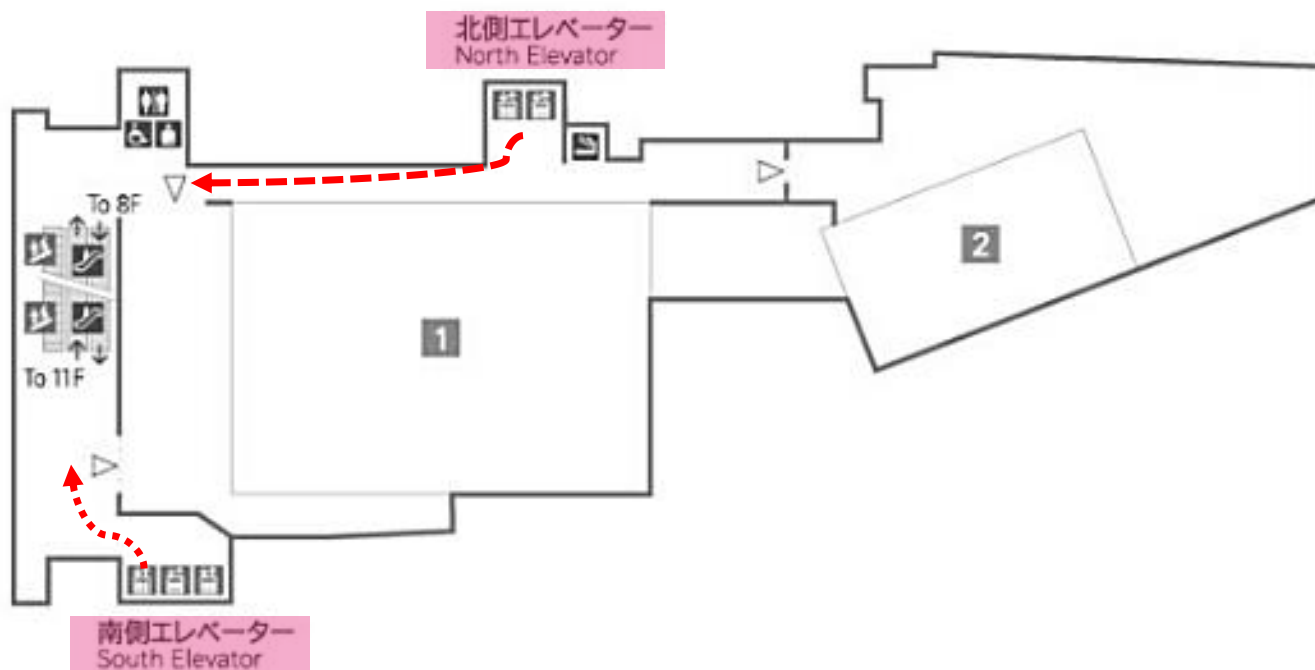

◎東急東横線・田園都市線・東京メトロ半蔵門線・副都心線「渋谷駅」
B5出口と直結

現役
保育士

渋谷会場

てい先生の
私のレディGO!

両立支援企業が参加予定

お子様とご一緒に参加OK!

2F

ピンク部分の
エレベーターで
9Fへ♪

JR線・井の頭線・銀座線へ連絡

9F

Hikarie Hall

■ イベントホール
Event Hall

※9Fのエレベーター、トイレ、喫煙所は、ホールの催事内容により、ご利用いただけない場合がございます。
The 9F elevator, restrooms and smoking area may not be available to the public, due to the hall usages.