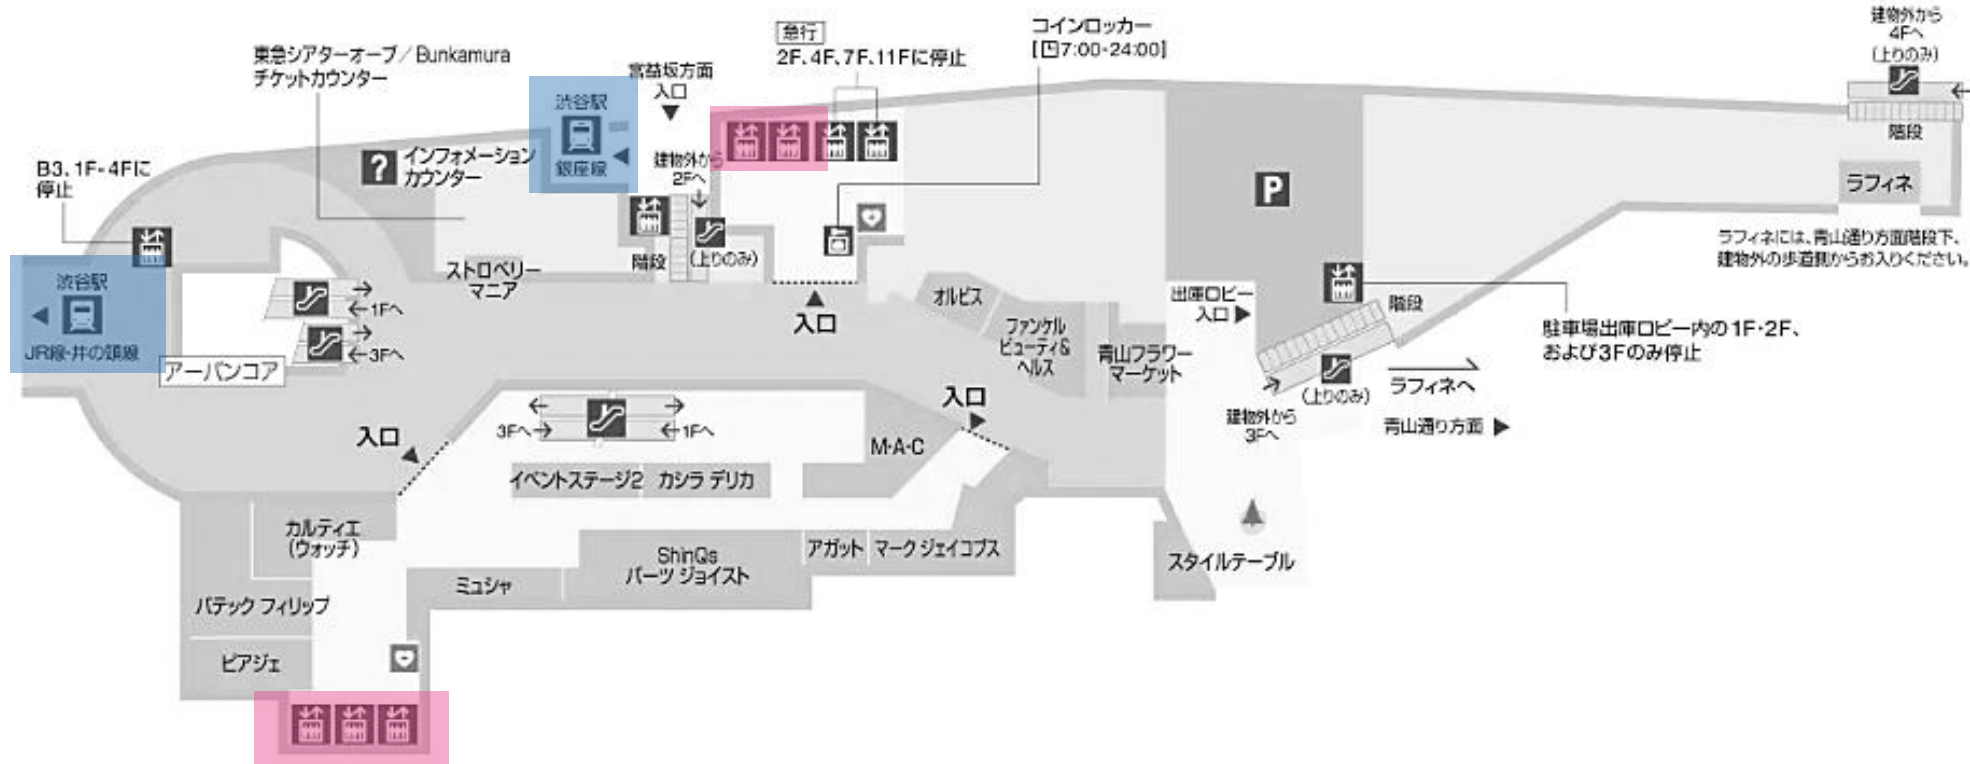

2025.1.30 THU

渋谷会場

渋谷ヒカリエ ヒカリエホール ホールA

10:00~14:30 【受付時間9:45~14:00】

渋谷ヒカリエ ヒカリエホール ホールA

東京都渋谷区渋谷 2-21-1 渋谷ヒカリエ 9階

◎JR線・京王井の頭線「渋谷駅」と2階連絡通路で直結

◎東京メトロ銀座線「渋谷駅」と1階で直結

◎東急東横線・田園都市線・東京メトロ半蔵門線・副都心線「渋谷駅」
B5出口と直結

現役
保育士

渋谷会場

てい先生の
私のレディGO!

両立支援企業が参加予定

お子様とご一緒に参加OK!

2F

ピンク部分の
エレベーターで
9Fへ♪

JR線・井の頭線・銀座線へ連絡

9F

Hikarie Hall

■ イベントホール
Event Hall

※9Fのエレベーター、トイレ、喫煙所は、ホールの催事内容により、ご利用いただけない場合がございます。
The 9F elevator, restrooms and smoking area may not be available to the public, due to the hall usages.