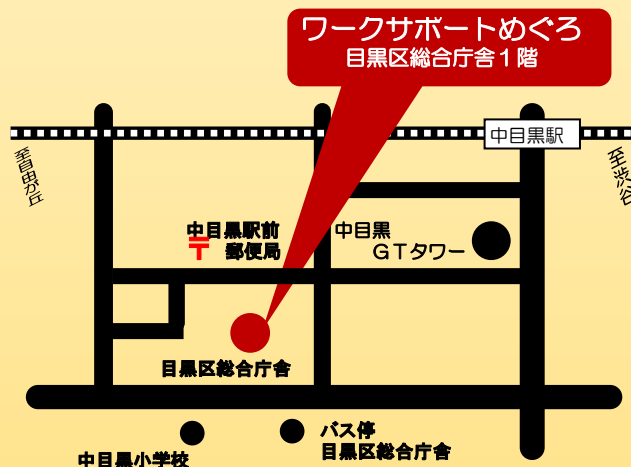

目黒区総合庁舎内でお仕事さがしができます！あなたの身近な **ハローワーク**

〈ハローワーク渋谷〉

ワークサポートめぐろ

「ワークサポートめぐろ」は、あなたのお仕事さがしをサポートします。

求人検索パソコン5台

目黒区内の求人は紙ベースでも展示

ご利用時間

9時～17時（月～金）

※土曜・日曜・祝日・年末年始を除く

所在地

目黒区上目黒 2-19-15
目黒区総合庁舎 1階

電話：03 (5722) 9326

施設案内

- お仕事の相談・紹介・求人情報の提供をしております。
- 画面をタッチするだけの簡単操作の求人検索パソコンで、全国約110万件のハローワークの求人をご覧いただけます。（求人検索パソコン5台）
- 年齢に関係なく、どの地域にお住まいの方でもご利用いただけます。

※雇用保険・職業訓練の相談申込みは、住所を管轄するハローワークへお問い合わせください。

- 東急東横線 } 中目黒駅から
- 東京メトロ 日比谷線 } 徒歩5分

「ワークサポートめぐろ」（目黒区ふるさとハローワーク）は、ハローワーク渋谷と目黒区が共同運営する公共の施設です。