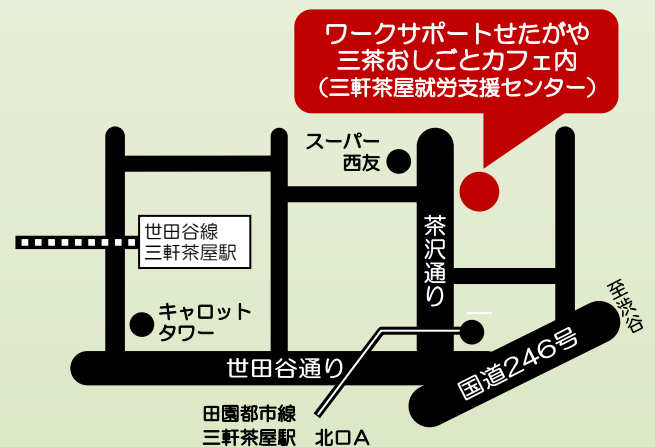

◆駐車場はありませんので公共交通機関をご利用ください。

「ワークサポートせたがや」（世田谷区ふるさとハローワーク）は、ハローワーク渋谷と世田谷区（公財）世田谷区産業振興公社が共同運営する公共の施設です。