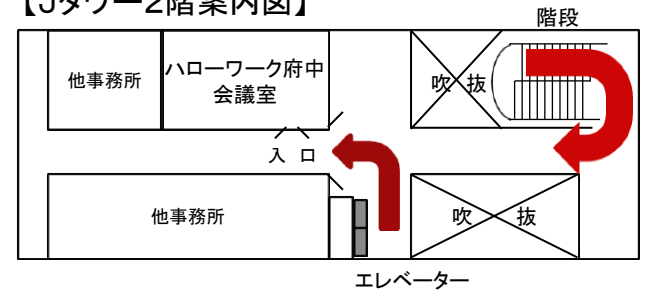

ハローワーク府中(外部会議室) Jタワー2階会議室

府中市日鋼町1-1

【Jタワー2階案内図】

調布市市民プラザあくろす(コクティール) 3階あくろすホール

調布市国領町2-5-15
コクティール3階