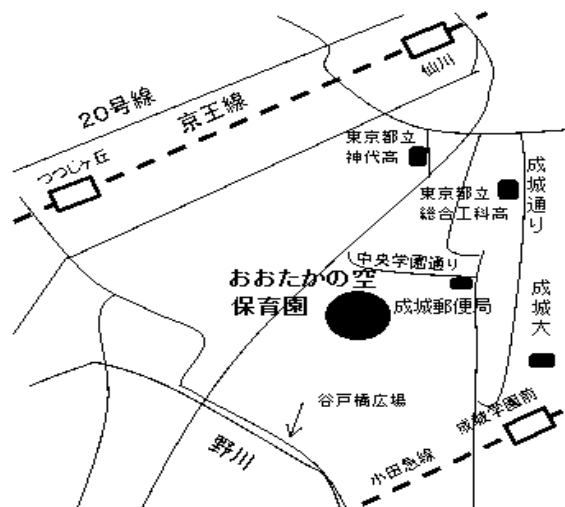

バス利用の場合、つつじヶ丘駅南口より

「成01 成城学園前駅西口行」乗車、

「NTT中央研修センタ」で下車。

※13:20までに、現地にお集まりください。

<携行品> 面接希望の方は履歴書(写真貼付)

および紹介状

(必要に応じ) 資格証のコピー、職務経歴書

予約制のため、最寄りのハローワークの窓口を通じてお申し込みください。
予約・お問い合わせ先 : ハローワーク府中 事業所部門
電話 042-336-8650 (平日 8:30~17:15)