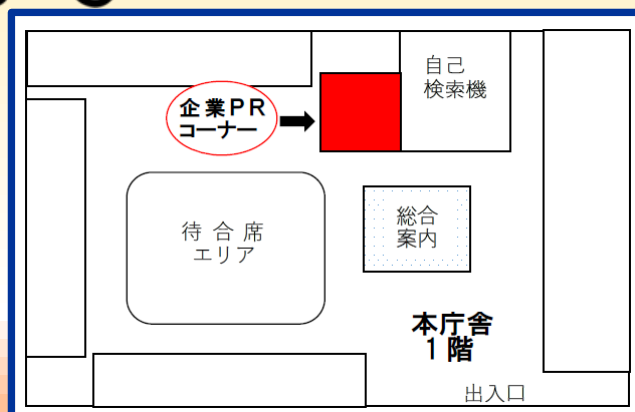

ハローワーク三鷹 本庁舎1階 専用ブース

企業PRコーナー

～職場の雰囲気やお仕事の内容等
直接企業の方とお話できます～

ハローワーク三鷹
公式キャラクター
「はろたか」

境交通 株式会社

令和8年7月23日(木)

日時 **9:30～12:00**

※終了時間の10分前程度で参加受付終了となります

職種

- ・タクシー乗務員 正社員／経験不問／19～64歳
- ・自動車整備見習 正社員／経験不問／44歳以下
- ・自動車板金塗装 正職員／経験不問／44歳以下 その他4件

予約・履歴書
不要です

面接では
ありませんので
「話だけでも聞いてみたい」
方も大歓迎です

気軽に
立ち寄って
参加できます

相談ご希望の方は直接ブースへ
お越しください。
相談中の場合は、ブースに設置
された番号札をお取りになって
待合席にてお待ちください。
参加人数により受付終了時間が
早まる可能性があります。