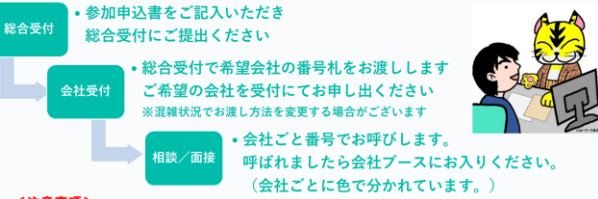

# 警備合同面接会のご案内

ハローワーク墨田

本所警備業防犯連絡協議会

＜ハローワーク墨田と本所警備業防犯連絡協議会と共催での合同面接会の開催＞

～本所警察署管内にある協議会所属の会社4社による「警備業務」オンリーの合同面接会です～

＜当イベントは予約不要で参加できます＞

※参加申込書は当日会場でお渡しします

～参加方法について～ ★ ご質問等は総合受付へお申し出ください