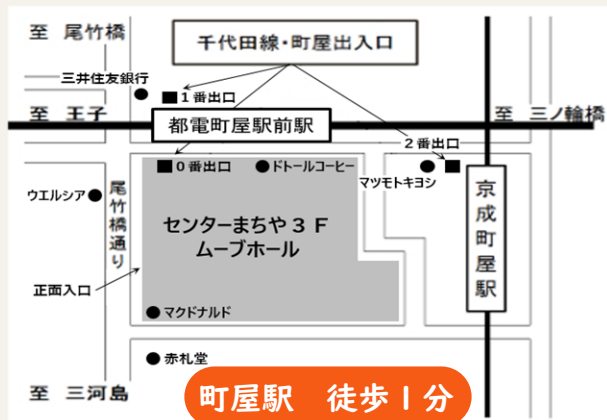

会場

ムーブ町屋 ムーブホール

荒川区荒川7-50-9 センターまちや3階

求人票・イベント
詳細はこちら

- 55歳以上の方歓迎!
- 足立区・荒川区の企業6社参加
- 面接希望の方は、紹介状・履歴書等の応募書類をご持参ください

面接会への参加予約は最寄りのハローワーク相談窓口からご連絡ください

申込先

ハローワーク足立 事業所第一部門 ☎ 03-3870-8897
(受付時間 平日 8:30~17:15)