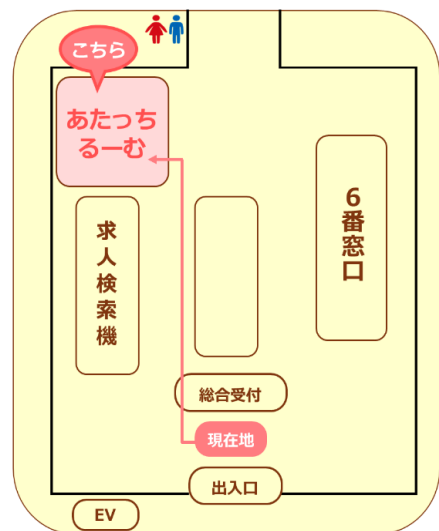

あたっちるーむおしごと

相談会

カレンダー

令和8年
7月版

事業所番号を入れて
ここから求人検索！

開催場所：ハローワーク足立6階

※事業所番号は、事業所名下部に記載されている番号となります。

日程	AM (10:00~12:00)	PM (14:00~16:00)
1日 (水)		保育 社会福祉法人 樹 聖華こども保育園 (1311-623368-0)
8日 (水)	警備 株式会社 ホームメイド東京 (1308-646293-2)	介護 株式会社 ソラスト 介護事業本部 (1304-642869-0)
14日 (火)	警備 株式会社 ゼンコー 千住支社 (1311-924097-3)	警備 アイ・エス・エス 株式会社 (1301-558382-7)
21日 (火)	介護 医療法人社団 福寿会 (1311-308796-2)	保育 株式会社 学研ココファン・ナーサリー (1304-622798-7)
22日 (水)	警備 株式会社 国土サービス (1308-423550-8)	介護 SOMPOケア 株式会社 (1304-658248-3)
28日 (火)	運輸 西濃運輸 株式会社 足立東支店 (1311-107344-0)	介護 ALSOK介護 株式会社 (1103-113270-0)
29日 (水)		警備 株式会社 シンテック (1304-642069-5)

ハローワーク足立6階案内図はこちら

- 受付開始は各回 **5分前から**となります。
(午前の部：9：55～ 午後の部：13：55～)
- 来所したら、総合受付横の案内図にそって
直接あたっちるーむへお越しください。
▶▶ 詳細は裏面をご確認ください。

※参加者多数の場合、早めに受付を締め切る場合があります。

あたっちからの
お知らせ

●お問い合わせ●

ハローワーク足立 6番窓口
人材確保・就職支援コーナー