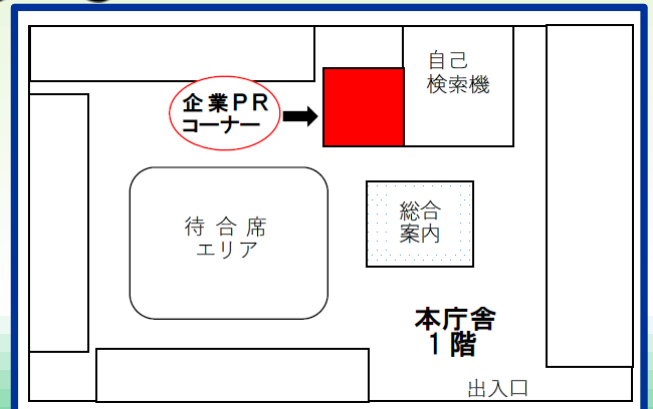

【お問い合わせ先】

ハローワーク三鷹 職業相談第一部門

☎ 0422-47-8617