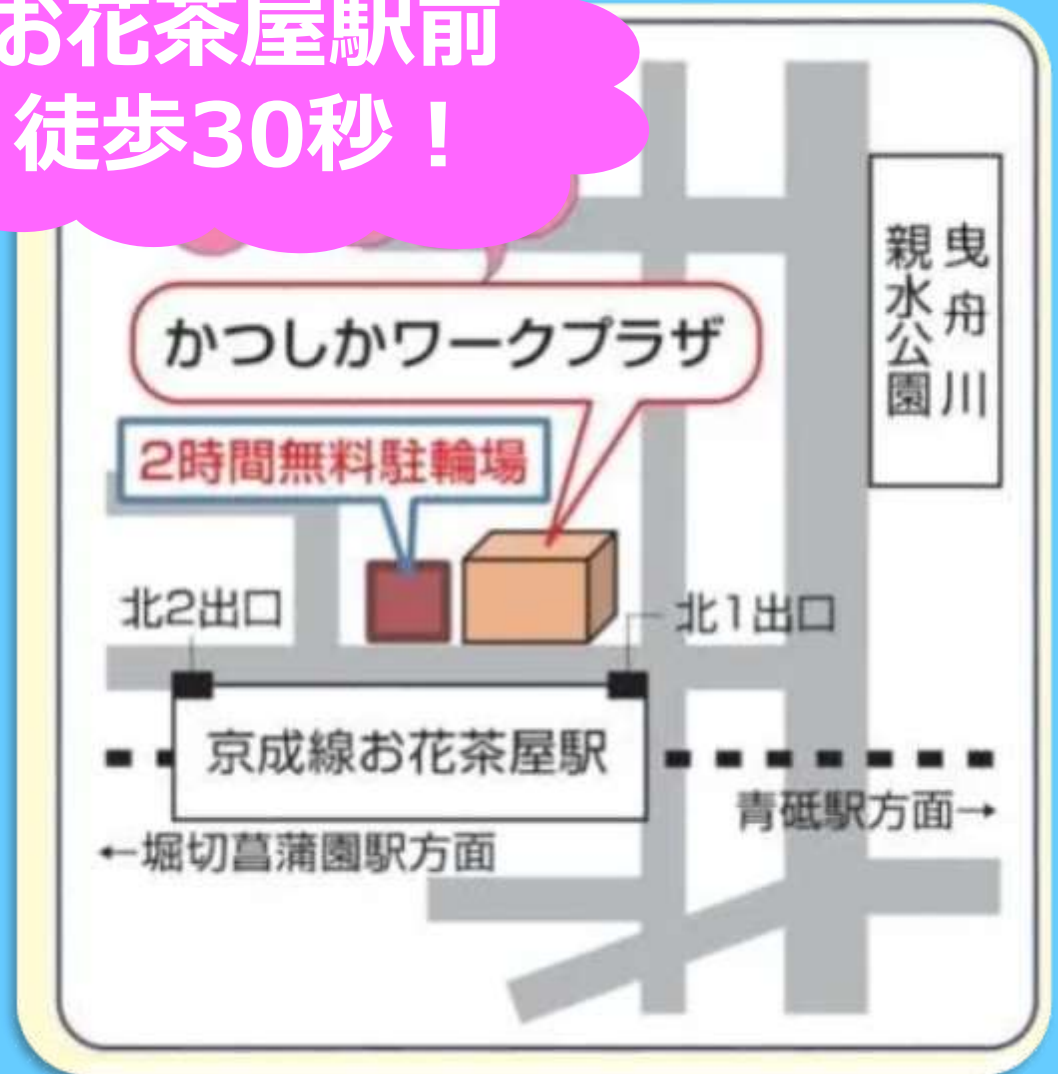

- 企業の採用担当者と書類選考なしで面接できます
- 面接時間の予約が必要となりますので、窓口でお申し出いただくか、当プラザ宛にお電話ください

（かつしかワークプラザ電話番号） 03-3604-8609

おしごと探しは

かつしかワークプラザ

かつしかワークプラザはハローワーク墨田の出先機関です

ご近所から全国まで
ハローワークの求人情報
から、あなたのご希望に
合うお仕事をご紹介します。

お花茶屋駅前
徒歩30秒！

ご利用時間

9時～17時
月曜～金曜
(土日祝日・
年末年始休み)

所在地

葛飾区お花茶屋1-19-18
ダイパリスステーションプラザ 2階

電話番号

03-3604-8609

新着求人やイベント情報（面接会・セミナー等）を発信しています

ハローワーク墨田
ホームページ