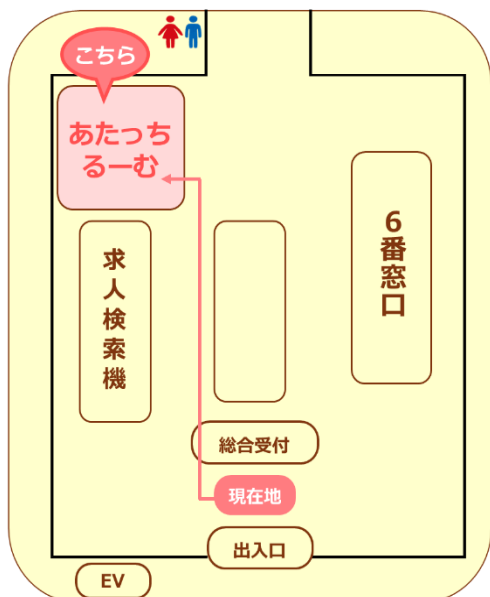

## 相 談 会

## カ レ ン ダ ー

令和8年  
6月版

事業所番号を入れて  
ここから求人検索！

開催場所：ハローワーク足立6階

※事業所番号は、事業所名下部に記載されている番号となります。

日程		AM (10:00~12:00)		PM (13:00~15:00)
16日 (火)	介護	株式会社 ケアサービスとも (1311-613998-1)	運輸	丸孝運輸倉庫 株式会社 (1311-104210-0)
23日 (火)	警備	株式会社 ジャスティスアドバンス (1307-678099-9)	保育	株式会社 SmileProject (1304-644362-4)
24日 (水)	運輸	名鉄NX運輸株式会社 東京支社 足立支店 (1311-920130-2)	介護	株式会社 ツクイ (1401-504814-1)
30日 (火)	介護	社会福祉法人ファミリー ハピネスあだち (1311-613374-0)	介護	社会福祉法人長寿村 足立翔裕園 (1311-310998-4)

ハローワーク足立6階案内図はこちら

- 受付開始は各回 **5分前から**となります。  
(午前の部：9：55～ 午後の部：12：55～)
- 来所したら、総合受付横の案内図にそって  
直接あたっちるーむへお越しください。

あたっちからの  
お知らせ