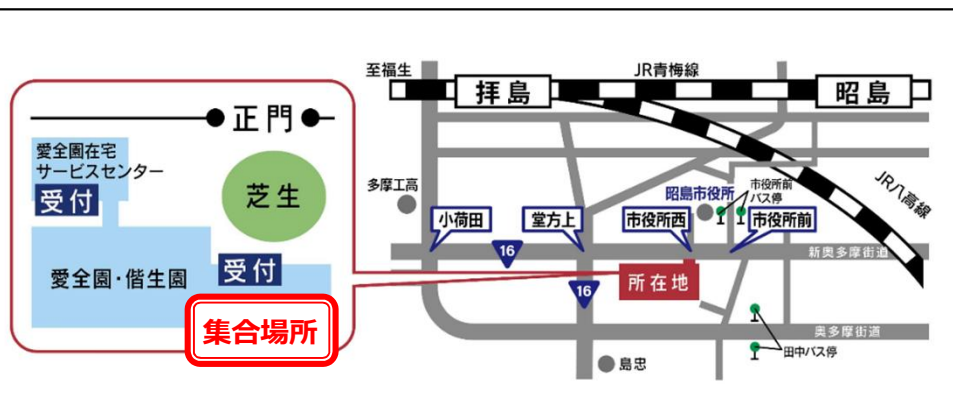

## 施設の様子

## 地図

### 社会福祉法人 同胞互助会

特別養護老人ホーム **愛全園**

養護老人ホーム **偕生園**

所在地： 昭島市田中町2-25-3

アクセス： JR青梅線 昭島駅南口から徒歩20分

採用後は！

職員の**無料送迎**を利用可能です！

当法人の職員は  
昭島駅南口⇔愛全園の送迎を利用可能