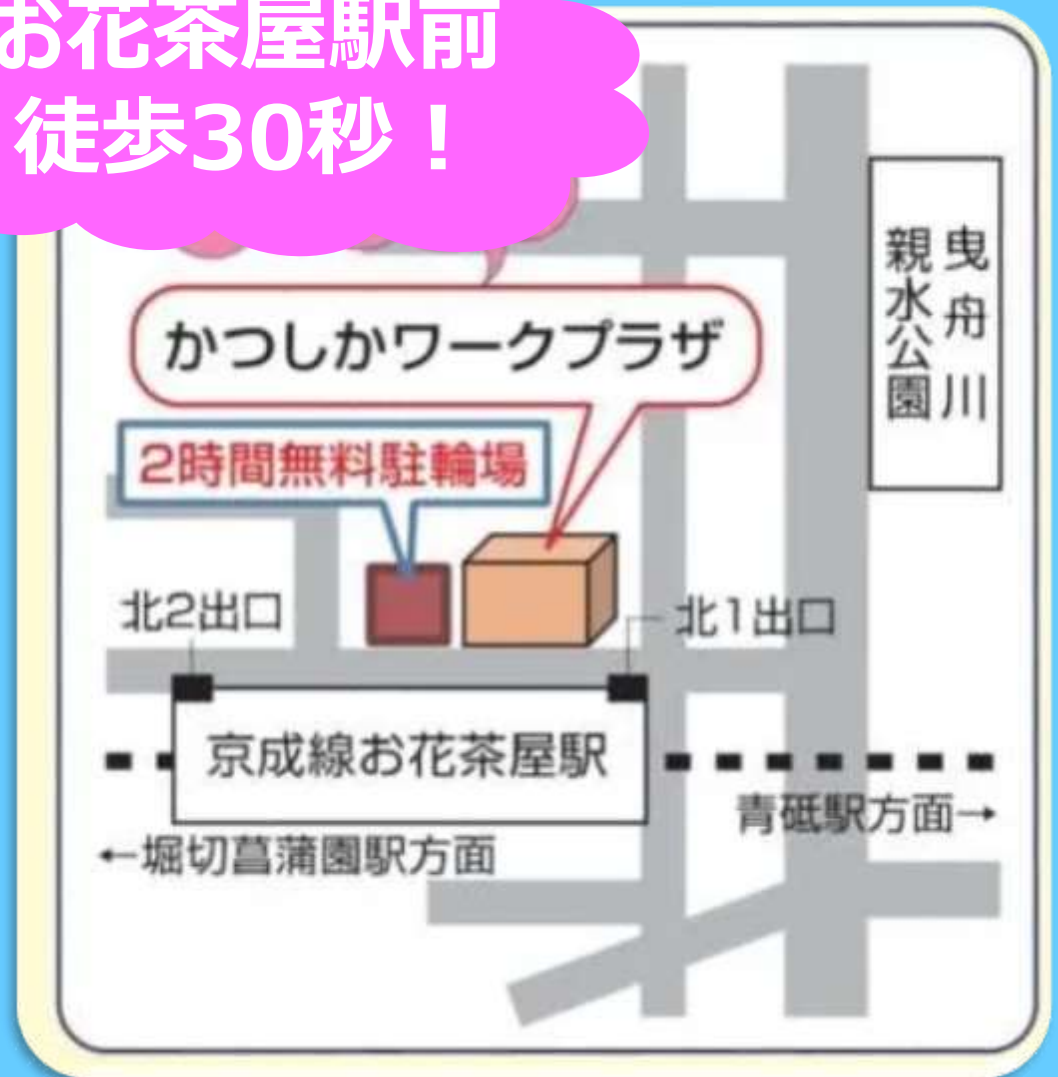

日払い
週払い

社員寮
スマホ貸与
自転車貸与

99%自社+グループ会社の
公共水道工事で安定して稼げます！

- 企業の採用担当者とは書類選考なしで面接できます
- 面接時間の予約が必要となりますので、最寄りのハローワーク窓口でお申し出いただくか、当プラザ宛にお電話ください

（かつしかワークプラザ電話番号）03-3604-8609

おしごと探しは

かつしかワークプラザ

かつしかワークプラザはハローワーク墨田の出先機関です

ご近所から全国まで
ハローワークの求人情報
から、あなたのご希望に
合うお仕事をご紹介します。

お花茶屋駅前
徒歩30秒！

ご利用時間

9時～17時
月曜～金曜
(土日祝日・
年末年始休み)

所在地

葛飾区お花茶屋1-19-18
ダイパリスステーションプラザ 2階

電話番号

03-3604-8609