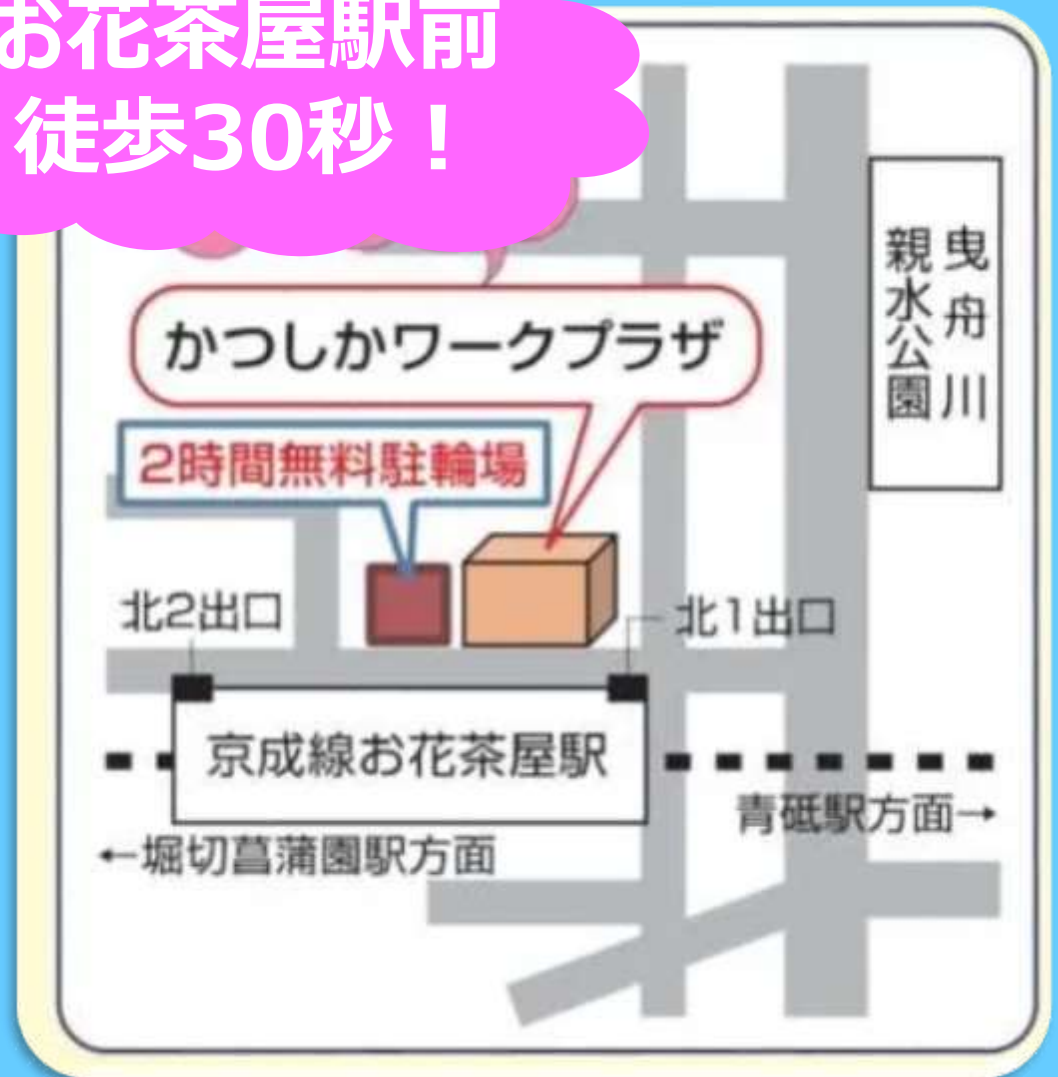

- 企業の採用担当者と書類選考なしで面接できます
- 面接時間の予約が必要となりますので、最寄りのハローワーク窓口でお申し出いただくか、当プラザ宛にお電話ください

(かつしかワークプラザ電話番号) 03-3604-8609

おしごと探しは

かつしかワークプラザ

かつしかワークプラザはハローワーク墨田の出先機関です

ご近所から全国まで
ハローワークの求人情報
から、あなたのご希望に
合うお仕事をご紹介します。

お花茶屋駅前
徒歩30秒！

ご利用時間

9時～17時
月曜～金曜
(土日祝日・
年末年始休み)

所在地

葛飾区お花茶屋1-19-18
ダイパリスステーションプラザ 2階

電話番号

03-3604-8609

新着求人やイベント情報（面接会・セミナー等）を発信しています