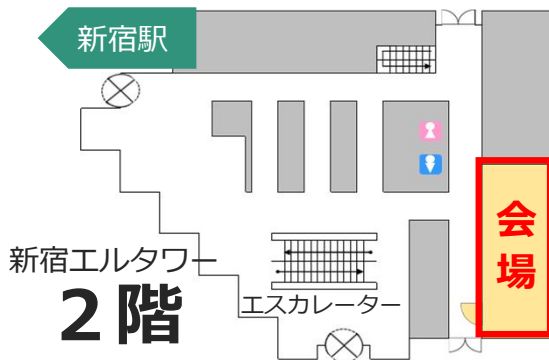

Point①

履歴書不要

Point②

70代・80代
活躍中

Point③

体験会の参加のみ
でもOK

大和ハウスグループ

日時

令和8年6月3日 (水) 午前の部：10時～
午後の部：13時30分～

場所

ハローワーク新宿 新宿区西新宿1-6-1
新宿エルタワービル2階 大会議室

予約受付
問い合わせ先

ハローワーク新宿 専門援助第一部門
電話03-5325-9593 44#
(受付時間：平日8:30～17:15)

裏面に求人一覧あり

令和8年6月3日 面接会求人一覧/マンション清掃

No	求人番号	就業場所	最寄駅	就業時間 週所定労働日数	No	求人番号	就業場所	最寄駅	就業時間 週所定労働日数
1	13040-66549361	自宅最寄り駅により稼働エリア決定	サポートスタッフ 【代行専門】	①8:00~12:00 ②8:00~15:00 月~土 週4日以上	9	13040-66575561	新宿区 北新宿	大久保駅 8分	7:30~11:30 週2日以上
2	13040-66552761	自宅最寄り駅により稼働エリア決定	建物巡回指導員	8:00~17:00 月~金 週5日	10	13040-66578861	新宿区 西新宿B	西新宿駅 4分	8:00~16:00 週2日以上
3	13040-66555161	新宿区 新小川町	飯田橋駅 6分	8:00~9:30 週3~4日 月・木・土・水(第2、第4)	11	13040-66580361	新宿区 西落合	落合南長崎駅 1分	8:00~10:30 月・木・土
4	13040-66558661	新宿区 市谷中之町	曙橋駅 4分	8:00~11:00 週4日 火・水・金・土	12	13040-66582261	中野区 東中野	東中野駅 5分	8:00~10:00 月・火・木
5	13040-66560761	新宿区 住吉町	曙橋駅 4分	①7:30~14:30 ②8:00~11:00 月~土 週2日以上	13	13040-66584461	中野区 中央	新中野駅 6分	6:00~8:00の間 1時間程度 月・水・木・金
6	13040-66565361	新宿区 山吹町	江戸川橋駅 2分	8:00~11:30 週3日 月・水・土					
7	13040-66568561	新宿区 西新宿A	西新宿駅 3分	7:30~10:30 週6日 月~土					
8	13040-66573661	新宿区 原町	若松河田駅 5分	8:00~12:00 週5日 月・火・水・木・土					