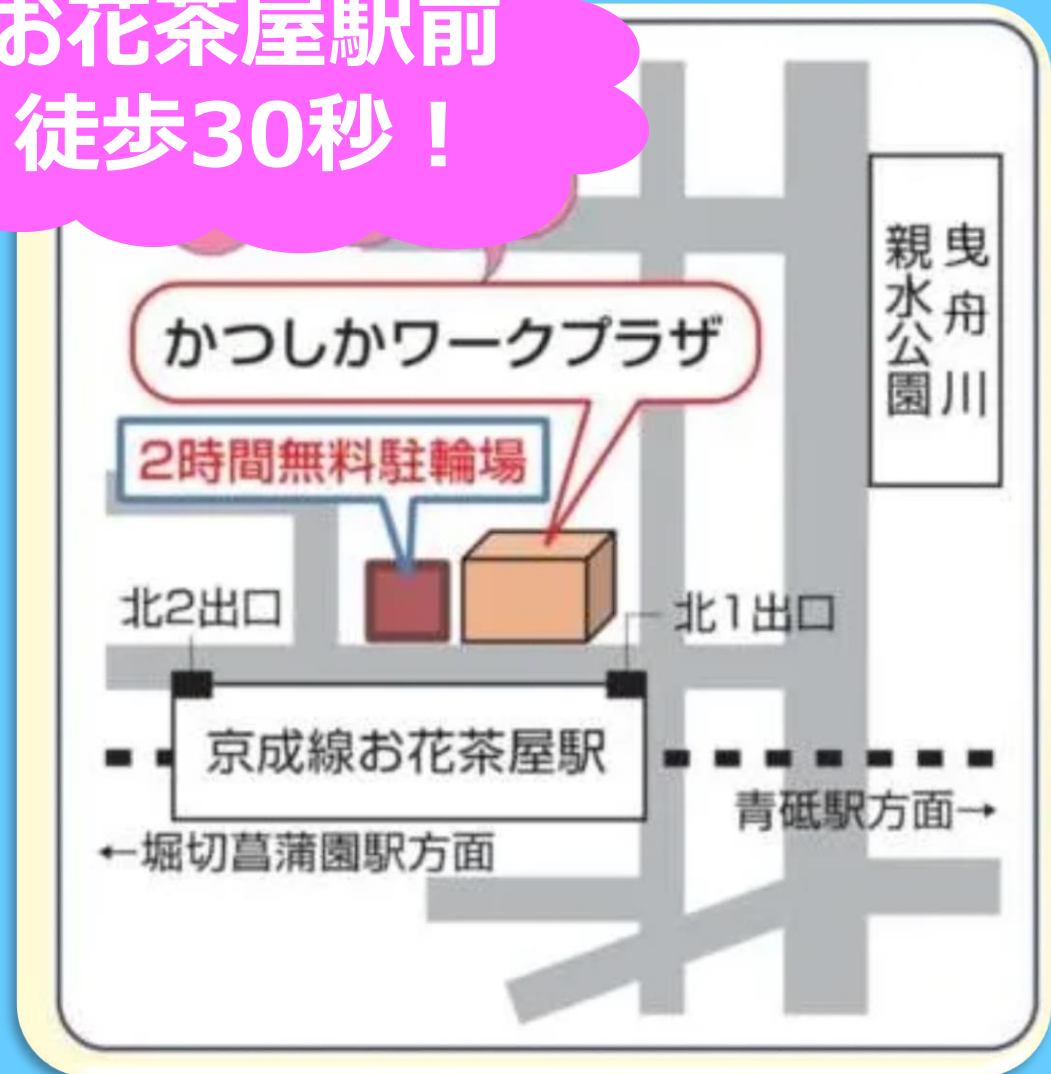

(かつしかワークプラザ電話番号) 03-3604-8609

おしごと探しは

かつしかワークプラザ

かつしかワークプラザはハローワーク墨田の出先機関です

ご近所から全国まで
ハローワークの求人情報
から、あなたのご希望に
合うお仕事をご紹介します。

お花茶屋駅前
徒歩30秒！

ご利用時間

9時～17時
月曜～金曜
(土日祝日・
年末年始休み)