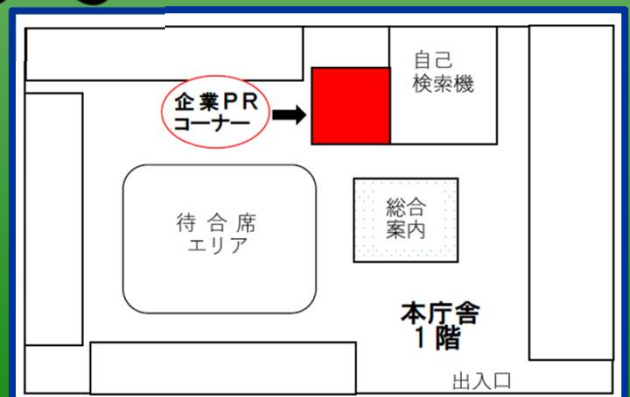

予約・履歴書  
不要です

面接では  
ありませんので  
「話だけでも聞いてみたい」  
方も大歓迎です

気軽に  
立ち寄って  
参加できます

相談ご希望の方は直接ブースへ  
お越しください。  
相談中の場合は、ブースに設置  
された番号札をお取りになって  
待合席にてお待ちください。  
参加人数により受付終了時間が  
早まる可能性があります。

雇用保険受給者の方には求職活動実績になります