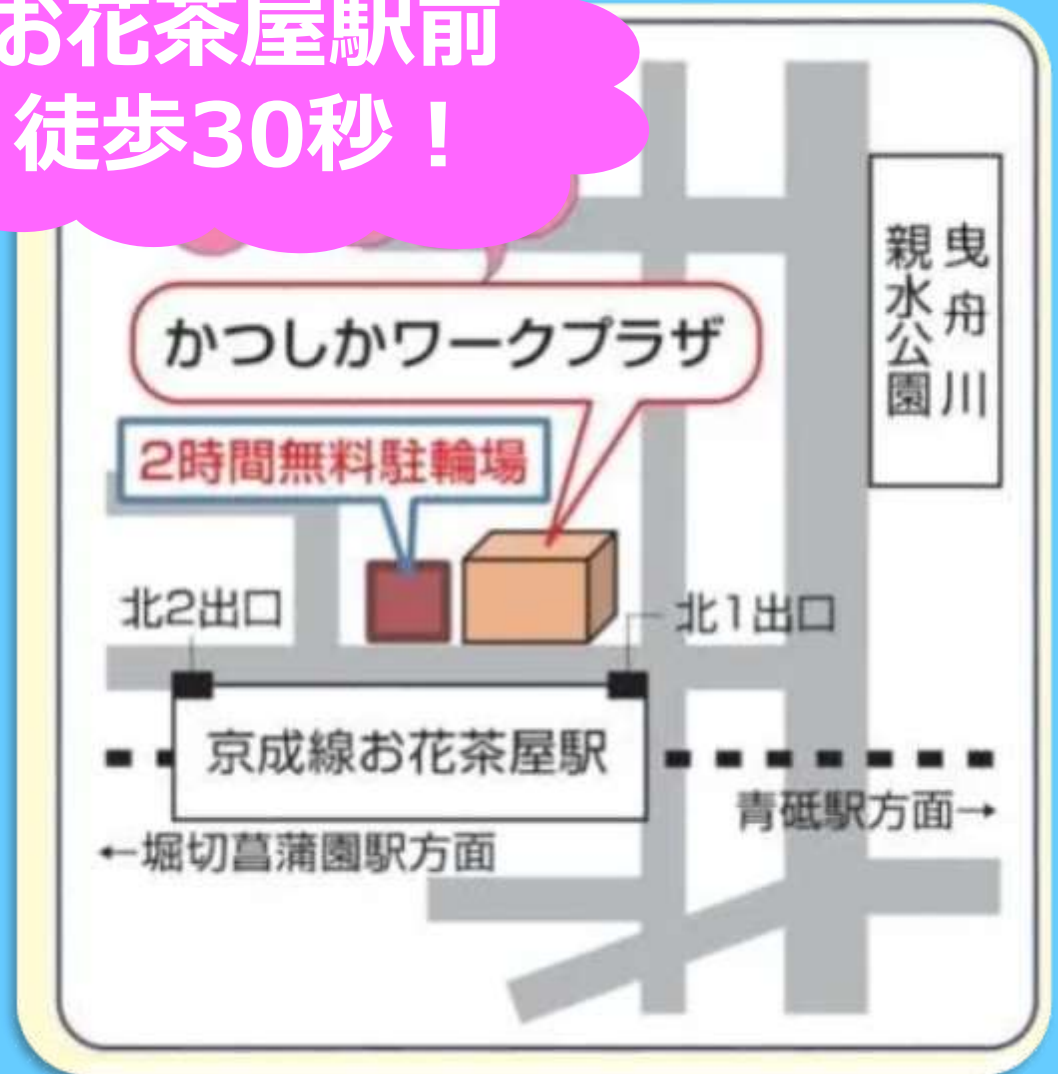

話だけでも聞いてみたい方も大歓迎です！何でも聞いてください！

- 企業の採用担当者と書類選考なしで面接できます
- 面接時間の予約が必要となりますので、窓口でお申し出いただくか、当プラザ宛にお電話ください

(かつしかワークプラザ電話番号) 03-3604-8609

おしごと探しは

かつしかワークプラザ

かつしかワークプラザはハローワーク墨田の出先機関です

ご近所から全国まで
ハローワークの求人情報
から、あなたのご希望に
合うお仕事をご紹介します。

お花茶屋駅前
徒歩30秒！

ご利用時間

9時～17時
月曜～金曜
(土日祝日・
年末年始休み)

所在地

葛飾区お花茶屋1-19-18
ダイパリスステーションプラザ 2階

電話番号

03-3604-8609

新着求人やイベント情報（面接会・セミナー等）を発信しています