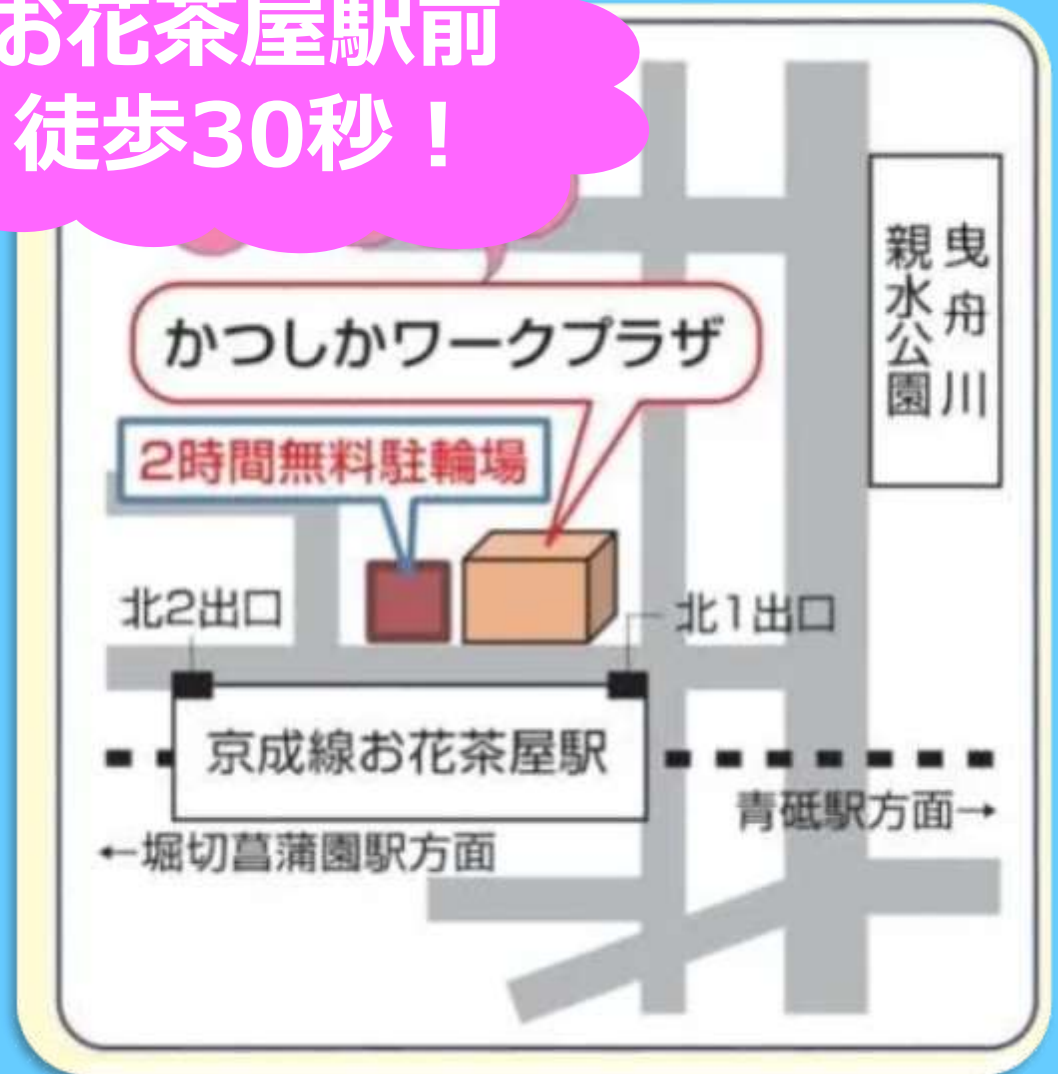

⑨13070-24909861 葛飾区新小岩(フル)

⑩13070-24911361 葛飾区新小岩(パート)

- 好きな日に休みたい
- 急な体調不良
- 場所がわからない
- 道に迷った
- スマホが苦手
- Wワークしたい

大丈夫！

何でも相談してください

●企業の採用担当者と書類選考なしで面接できます

●面接時間の予約が必要となりますので、窓口でお申し出
いただくか、当プラザ宛にお電話ください

(かつしかワークプラザ電話番号) 03-3604-8609

おしごと探しは

かつしかワークプラザ

かつしかワークプラザはハローワーク墨田の出先機関です

ご近所から全国まで
ハローワークの求人情報
から、あなたのご希望に
合うお仕事をご紹介します。

お花茶屋駅前
徒歩30秒！

ご利用時間

9時～17時
月曜～金曜
(土日祝日・
年末年始休み)

所在地