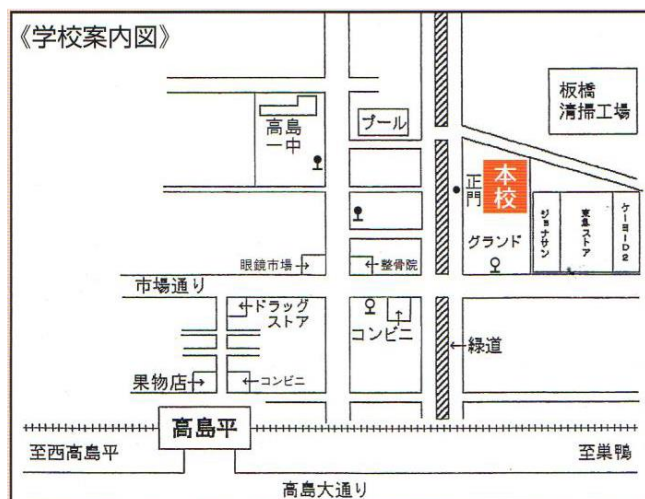

◆アクセス

板橋区高島平9-23-22

<地下鉄>

都営三田線 高島平駅(東口) 下車徒歩6分

<バス>

国際興業バス

成増 ⇄ 高島平操車場「板橋特別支援学校」バス停

下赤塚 ⇄ 高島平操車場「板橋特別支援学校」バス停

東武練馬 ⇄ 浮間舟渡「高島第一中学校」バス停

池袋 ⇄ 高島平「高島第一中学校」バス停

◆受付時間: 9時30分~10時 学校正門から正面玄関前にお越しく下さい。

- ・参加される方の「お名刺」をお持ちいただき、受付でご提出ください。
- ・施設の都合上、お車でのご参加はご遠慮ください。