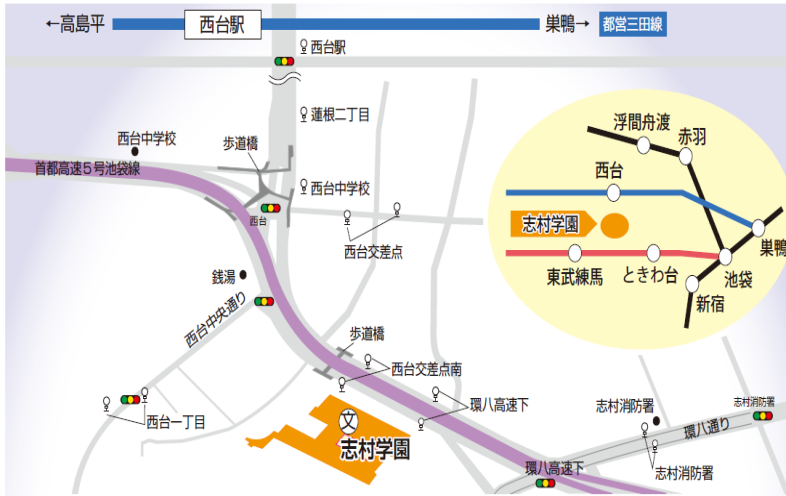

・参加される方の「お名刺」をお持ちいただき、受付でご提出ください。

◆アクセス  
所沢市並木4-2

西武新宿線航空公園駅 または 新所沢駅下車  
徒歩15分

## ○東京都立志村学園 開催日時:令和8年5月19日(火) 9:30~

知的障害のある就業技術科(一学年80名)の生徒全員が企業就労を目指し、専門的な職業教育を実施しています。

### ◆アクセス 板橋区西台1-41-10

### ◆都営三田線西台駅より徒歩15分

国際興業バス「東武練馬駅行」乗車4分  
「西台一丁目」下車 徒歩3分