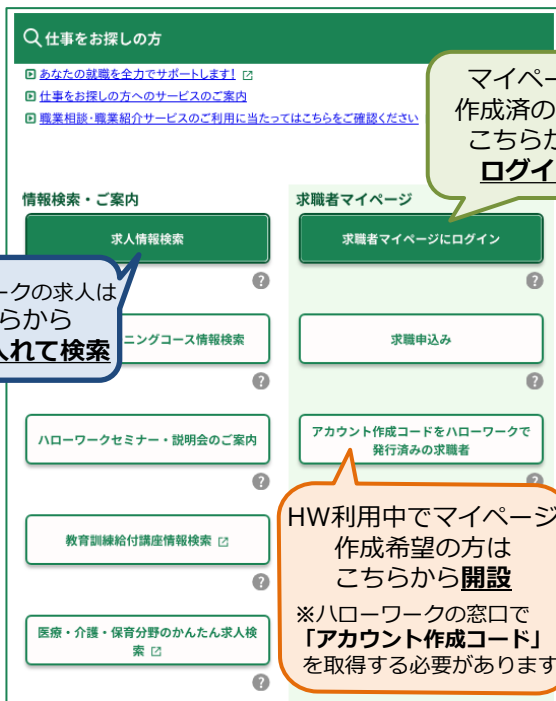

- ❖求人検索を試みたけれど、求人があまり無かった。
- ❖検索方法のコツを知りたい。
- ❖求人票でチェックするポイントは？
- ❖仕事内容を詳しく知りたい。

窓口にて専門相談員と一緒に求人を検索いたします。
パソコン・スマートフォンが苦手な方もご安心ください。

仕事の紹介

- ❖どんな仕事が自分に合っているか相談したい。
- ❖履歴書・職務経歴書の書き方が分からない。
- ❖面接でどんな事を話したら良いか知りたい。

就職に関するアドバイス、応募書類の書き方、面接対策等、お気軽にご相談ください。

ハローワーク インターネットサービス

ご自宅のPCやスマートフォンからハローワークにある検索端末と同じ求人情報をご覧になれます。

便利な！ マイページ機能

- 電話での職業相談・紹介状の発行
- 検索条件・気になった求人の保存
- 求人票の送付やセミナー等のご案内が届きます

ハローワーク立川 LINE公式アカウント

かんたん求人検索、イベント情報等、
便利な機能が沢山あります。