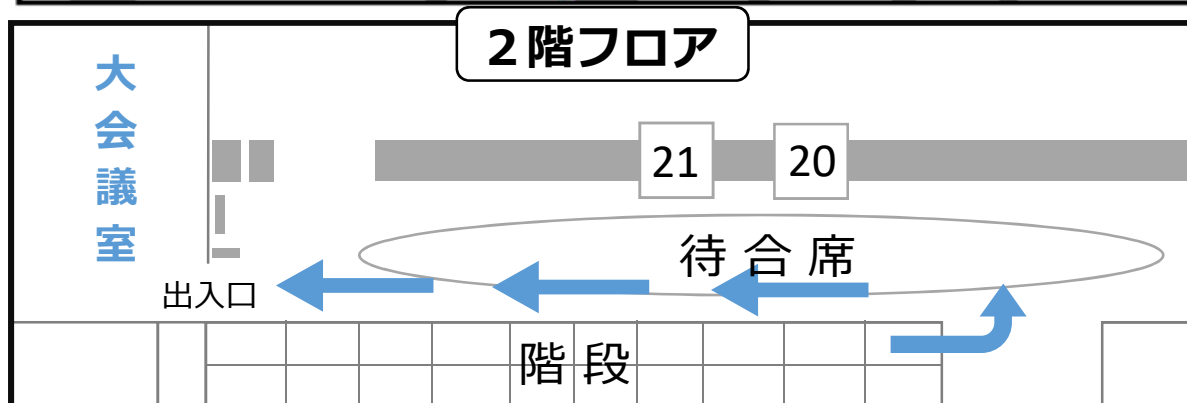

<セミナー会場>

ハローワーク三鷹 本庁舎2階大会議室

三鷹市下連雀4-15-18

<セミナー参加の皆さまへ>

- *ハローワーク三鷹を利用して職業相談をされている方で、同一のテーマのセミナーを受講したことがない方
- *事前予約制、定員（20名）になり次第、受付終了となります。
- *当日はハローワーク三鷹本庁舎2階大会議室へ直接お越しください。
- *当日は13:45から受付開始となります。
- *セミナー受講後に簡単なアンケートにご協力いただくため筆記用具をお持ちください。
- *当セミナーは求職活動実績となります。セミナー終了後に参加証明書を交付いたします。