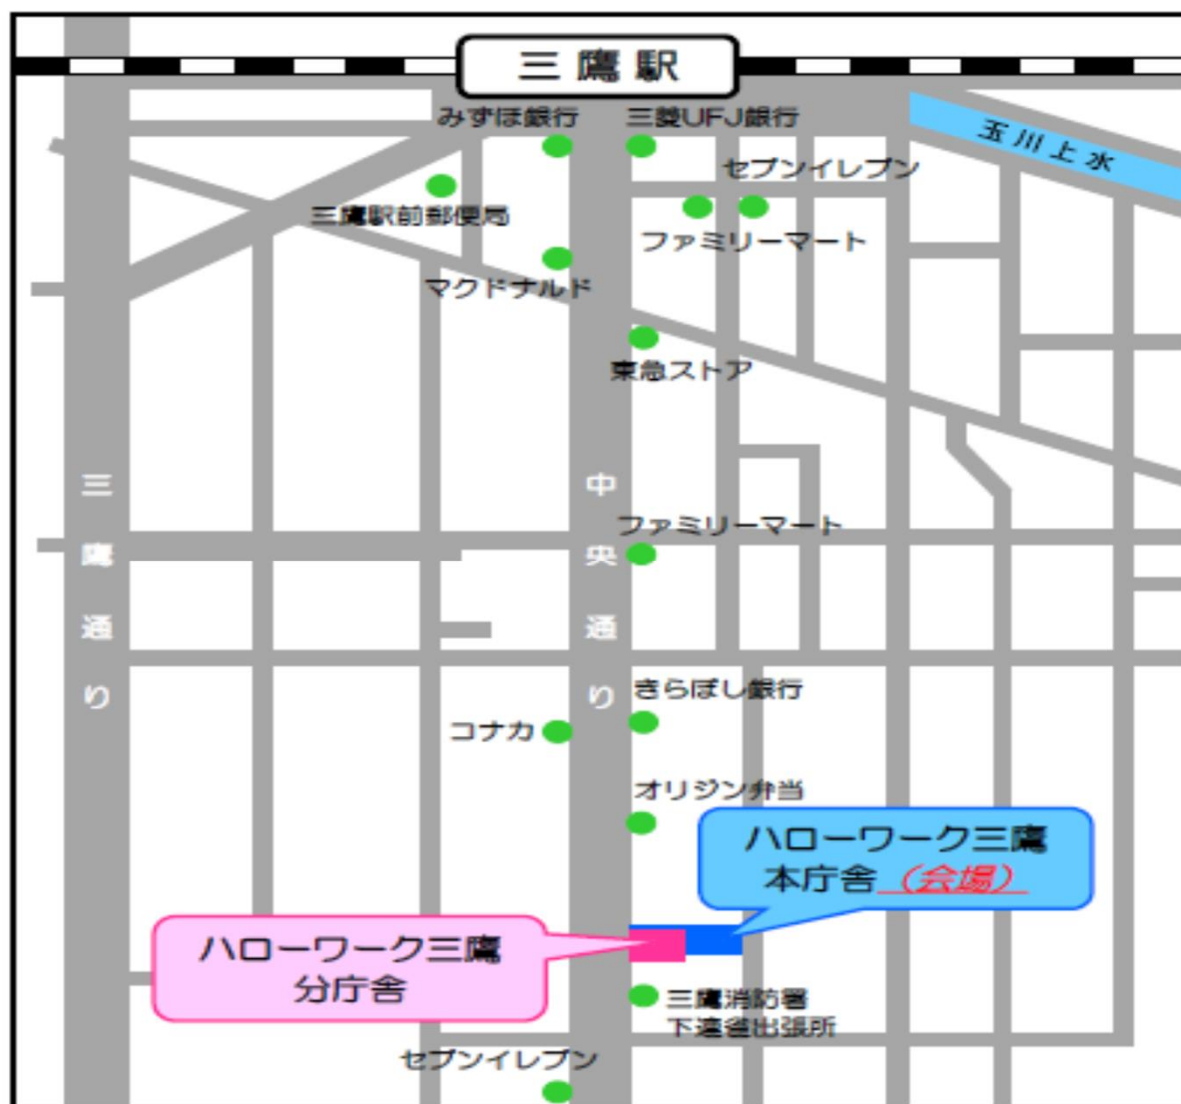

## <セミナー会場>

ハローワーク三鷹 本庁舎2階大会議室

三鷹市下連雀4-15-18