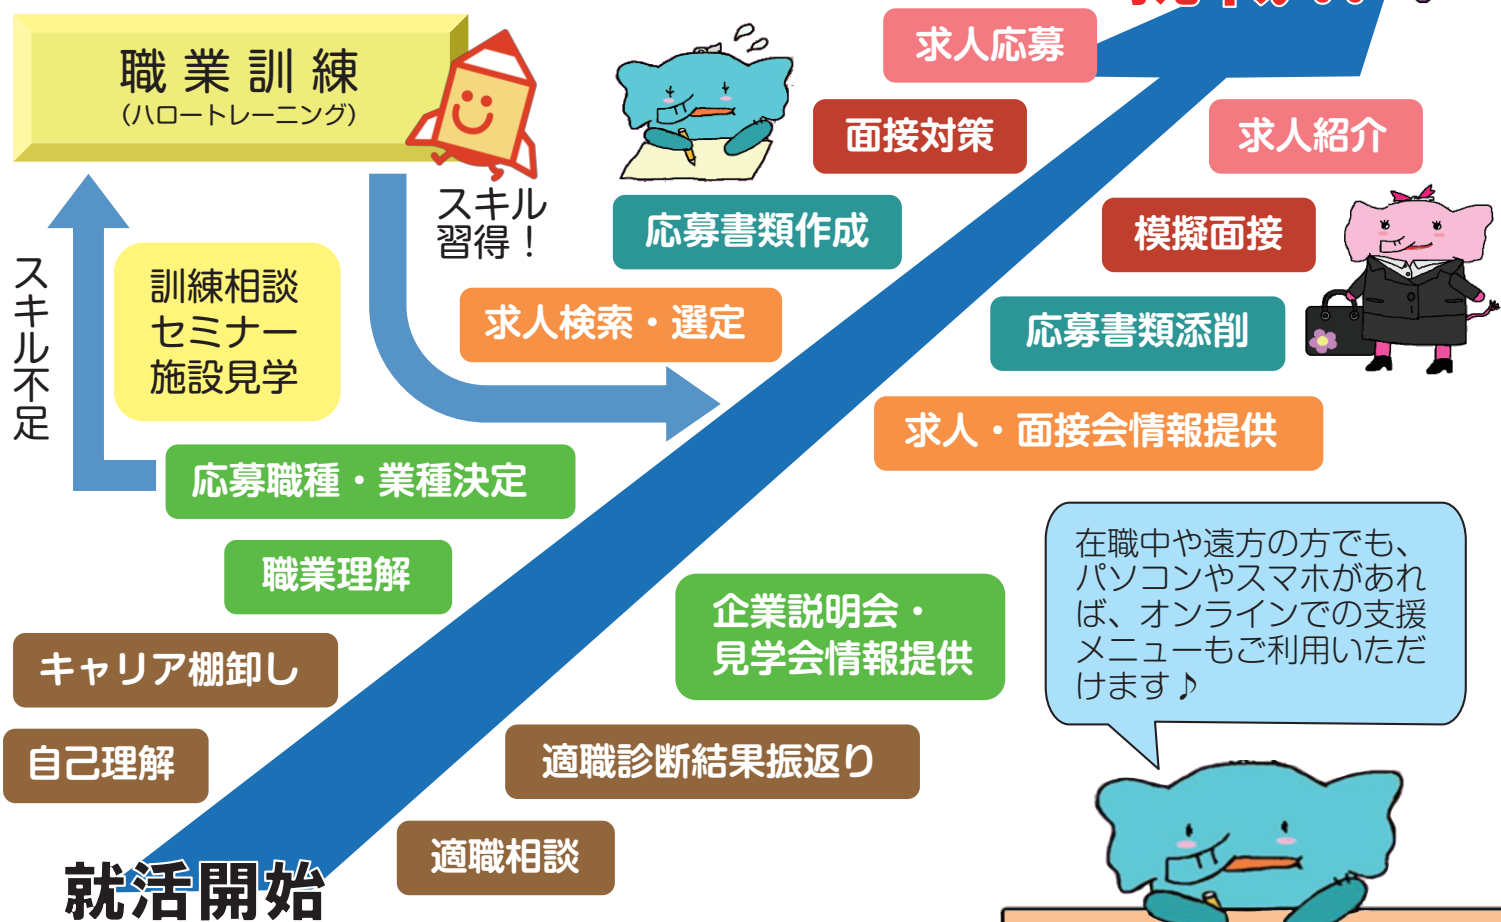

在職中や遠方の方でも、パソコンやスマホがあれば、オンラインでの支援メニューもご利用いただけます♪

日暮里わかものハローワークを利用して就職された方の**8割以上**が正社員として採用されています
就職後の定着支援も行っています

1. オンライン支援メニュー
2. ・職業相談
   - ・求人情報提供
   - ・求人紹介
   - ・オンライン模擬面接