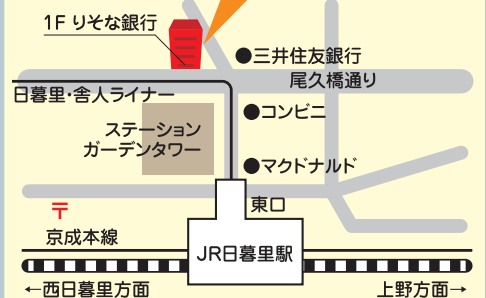

荒川区西日暮里2-29-3日清ビル7F

☎ 03-5850-8609

開庁時間 平日10:00～18:00

（土日祝日はお休み）

HP

X

Instagram

LINE

日清ビル

JR線(山手線・京浜東北線・常磐線) / 京成電鉄本線 / 日暮里・舎人ライナー

日暮里わかものハローワーク 各線 日暮里駅より徒歩3分

- コミュニケーションが苦手でも就職できる？
- 初めての就職活動(転職活動)で、何をしたらよいかわからない…
- やりたい仕事が見つからない…
- 書類や面接をチェックしてほしい…
- 職歴がアルバイトしかないけど、安定した仕事に就ける？

専任の担当者による個別支援を利用して正社員を目指しませんか？