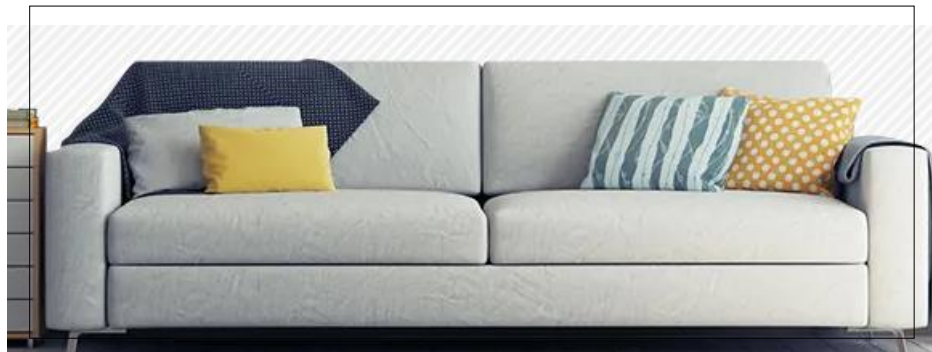

■社長は令和6年度の現代の名工として表彰されました☆

椅子張の仕事は、椅子・ソファの仕上げ作業で、木工職人が木フレームを製作後、スプリングやウレタンフォームを使用し、形状をまとめ、布や皮などを加工し、そこに張り仕上げを行います。古い椅子を木地の状態に剥がし、修復、張替えといった業務も行います。

KATSUSHIKA

町工場物語

■葛飾区町工場物語認定企業です■

「葛飾町工場物語」とは、葛飾区の町工場から生み出される選りすぐりの製品・部品・技術のすごさを【未来を照らす技】葛飾ブランド「葛飾町工場物語」と認定する制度です。