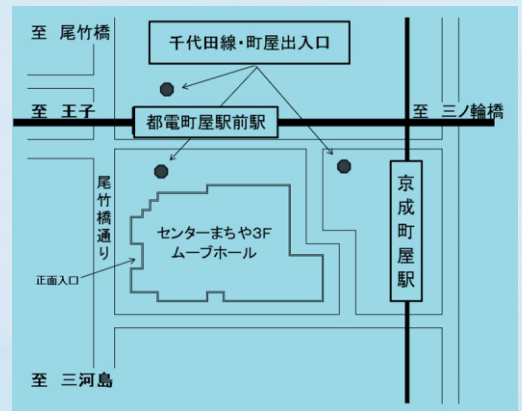

# 4月に間に合う！ 就職応援面接会

- ✿ 荒川区・足立区の企業8社参加予定
- ✿ 事前予約制になります。参加希望の方は参加予約のうえお越しください
- ✿ 参加予定企業の詳細は決定次第ハローワーク足立のホームページに掲載します
- ✿ 面接希望者は、紹介状・履歴書等の応募書類をご持参ください

令和7年

3月11日[火]

13:30～16:00

## ムーブホール

東京都荒川区荒川7-50-9 センターまちや3階

町屋駅 徒歩1分

【お問い合わせ】

ハローワーク足立 事業所第二部門

TEL 03-3870-8617

<https://site.mhlw.go.jp/tokyo-hellowork/list/adachi.html>

主催：