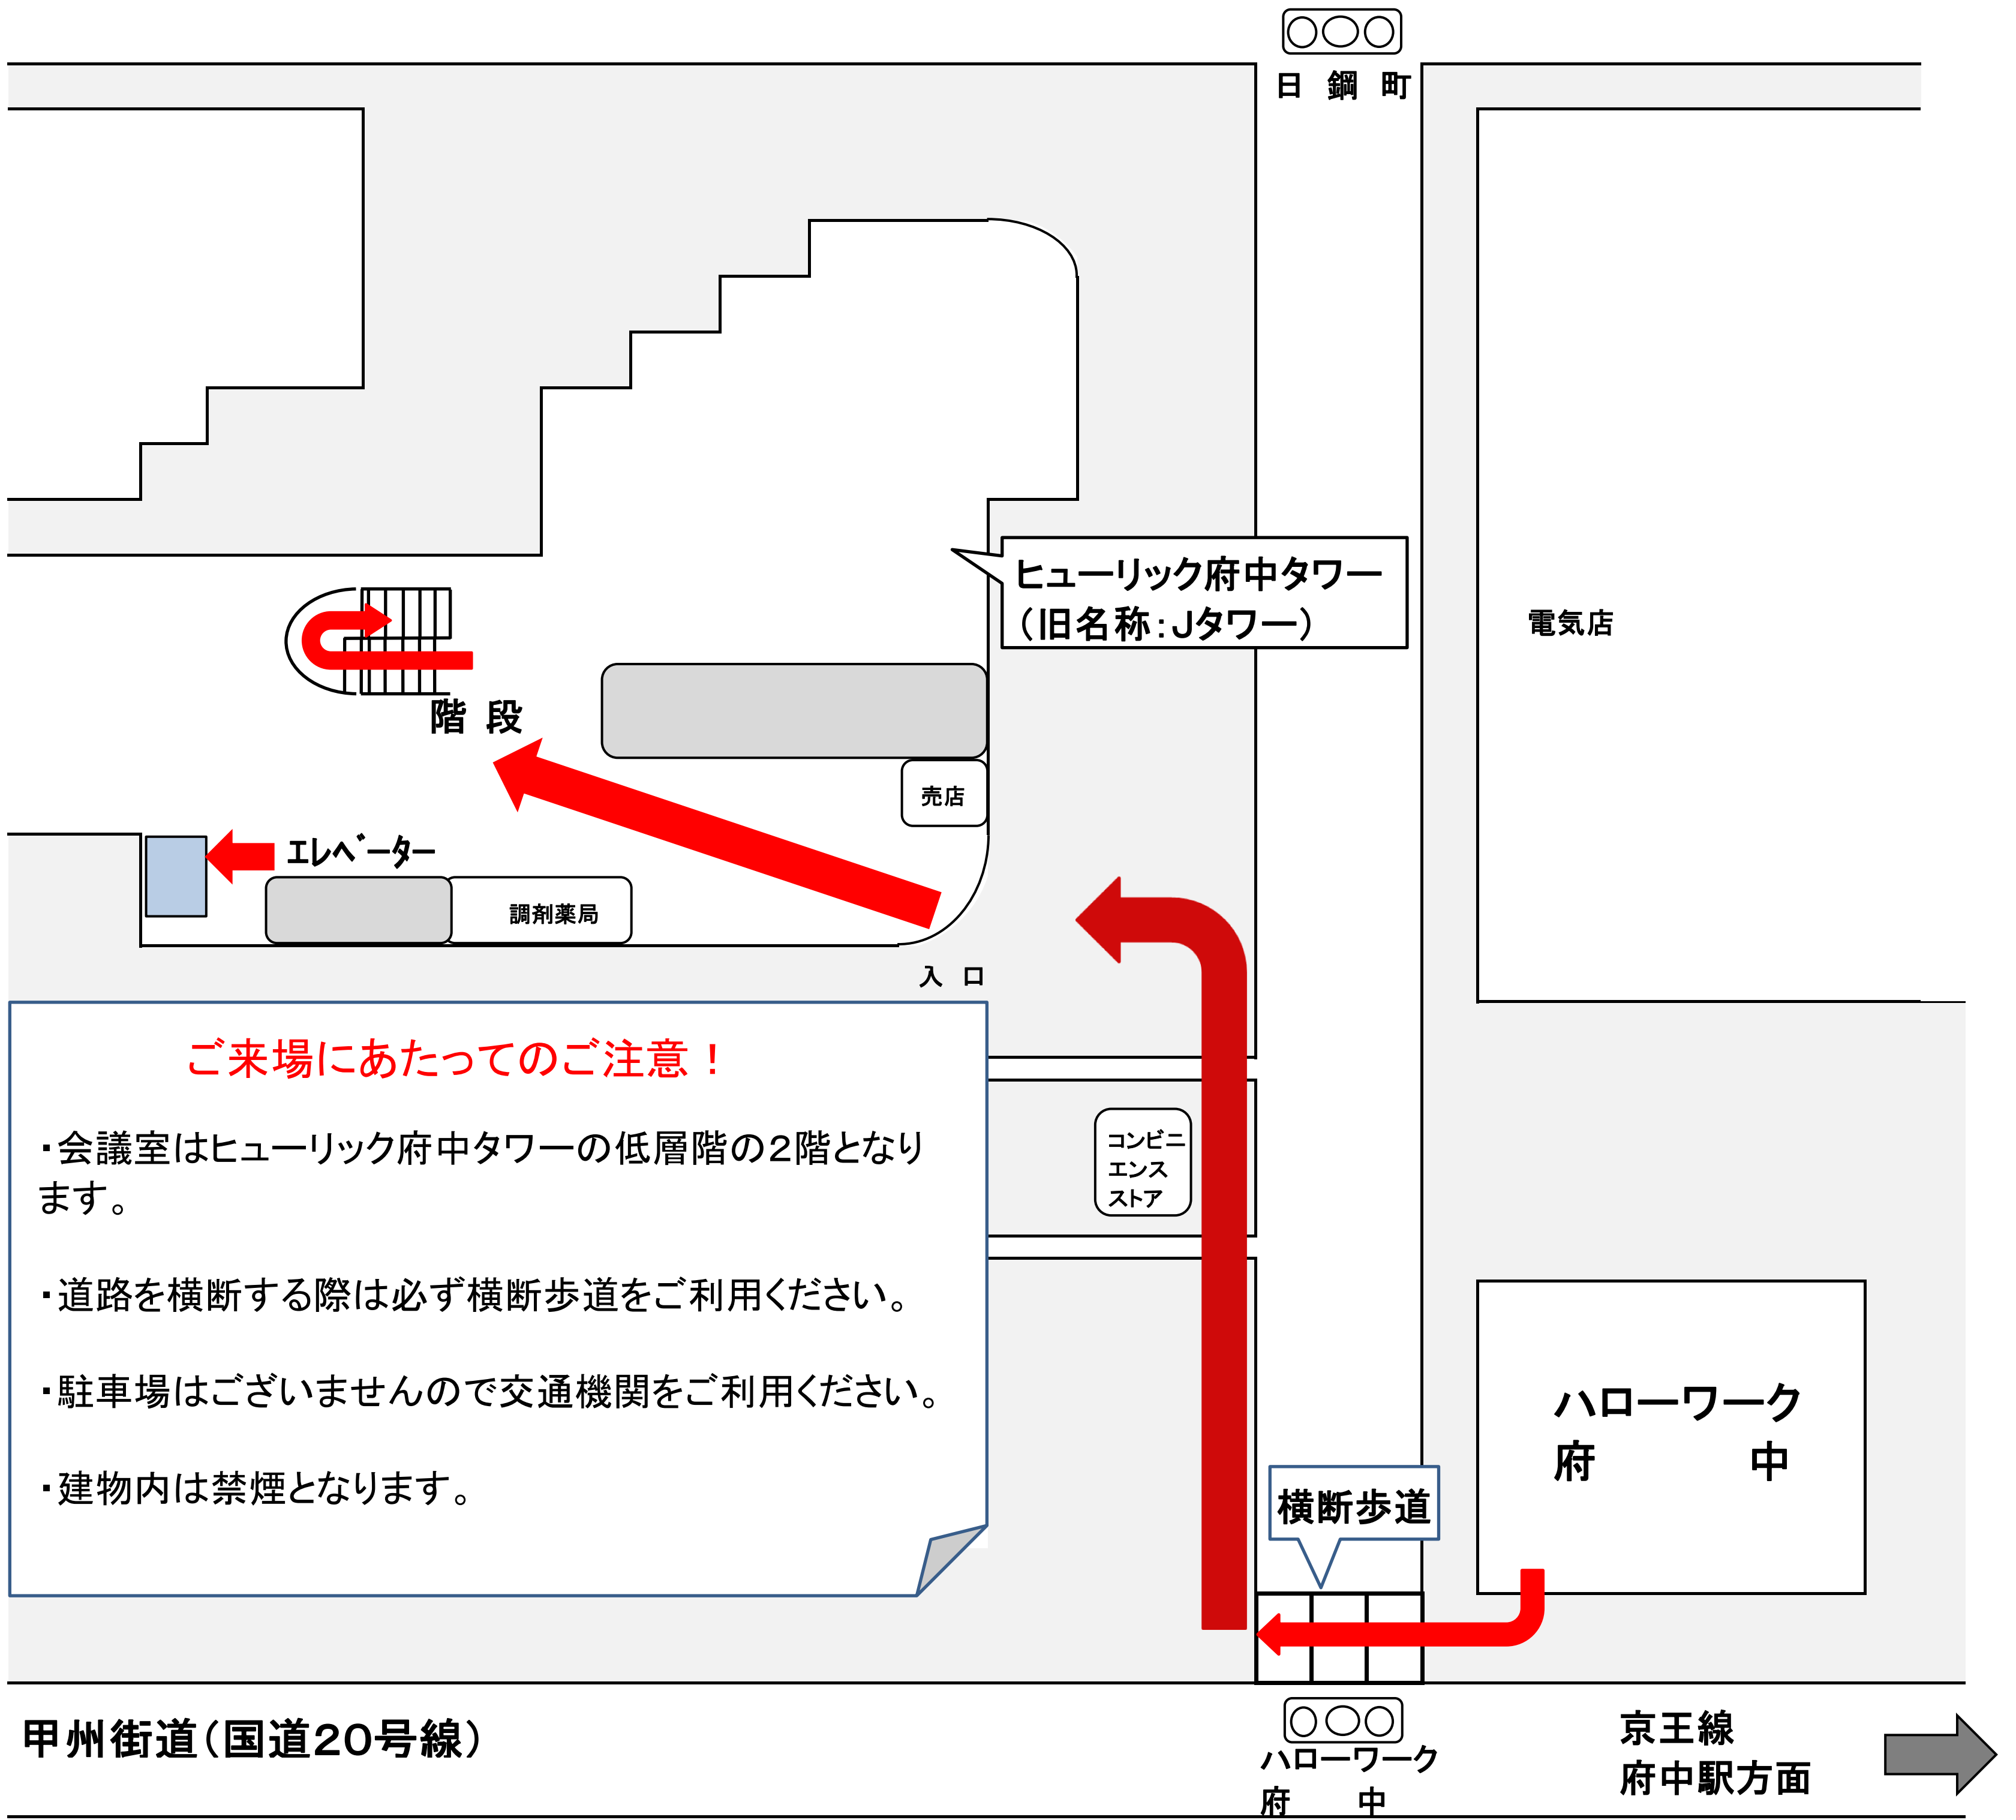

ハローワーク府中 外部会議室案内

ホームセンター

ご来場にあたってのご注意！

- ・会議室はヒューリック府中タワーの低層階の2階となります。
- ・道路を横断する際は必ず横断歩道をご利用ください。
- ・駐車場はございませんので交通機関をご利用ください。
- ・建物内は禁煙となります。

ヒューリック府中タワー(旧名称:Jタワー) 低層階 2階案内図