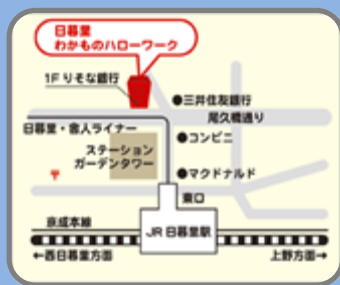

初めての正社員・初めての転職など・・・
不安がある方向けの34歳以下限定セミナー

にっぽい就職塾

NEW

第90期

2月19日～21日開催

1日目

自分を知り、
自分の強みを
理解しよう！

2日目

企業側の視点を知り、
求められる人材を
知ろう！

3日目

面接の基本を知り、
自分で発信して
みよう！

★開催時間・場所★

開催時間 : 13:30～16:30

開催場所 : 日暮里わかものハローワーク6Fセミナールーム

★参加要件★

- ・全3日間の出席が可能な方
- ・グループワークに積極的に参加して頂ける方

★参加された方からも好評です★

- ●セミナーを通して、自分のやりたいこと、いいところの再確認、再発見ができました！
- ●初対面の人と多く話せる機会があって、様々な人の考え、体験を知り、励みになりました！

日暮里わかものハローワーク

荒川区西日暮里2-29-3日清ビル 7F (セミナー会場は6Fです)

※りそな銀行の入っているビルです

JR線(山手線・京浜東北線・常磐線)

京成電鉄本線日暮里・舎人ライナー 各線日暮里駅下車徒歩約3分

日暮里わかハ口の窓口

にてお申込み下さい⇒ TEL 03-5850-8609