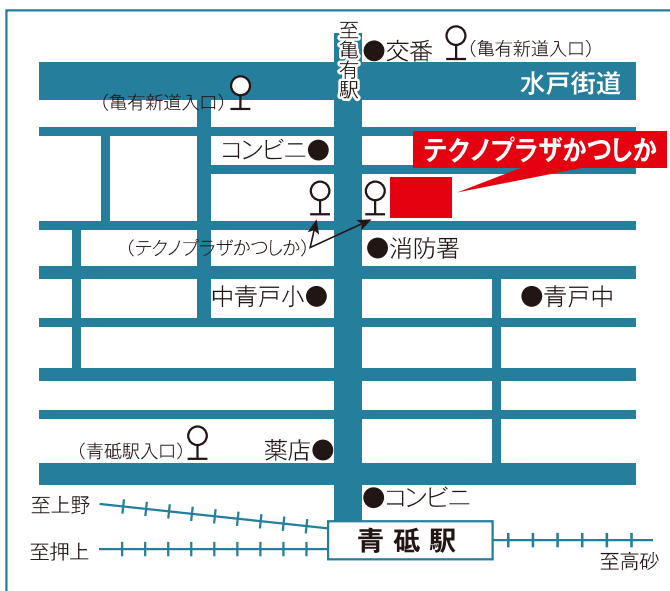

A 区内の介護や障害サービス事業所(入所系・訪問系・通所系など全種別)が参加して、身近で仕事が見つかります。

Q 小さい子どもがいるのですが、参加できますか？

A **託児サービス**をぜひご利用ください。
費用は無料です。
原則、前日2月14日(金)正午までにお問い合わせ先
(03-5654-8443)まで電話予約をお願いします。

Q 駐車場はありますか？

A 駐車場(有料)に限りがありますので、公共交通機関をご利用ください。