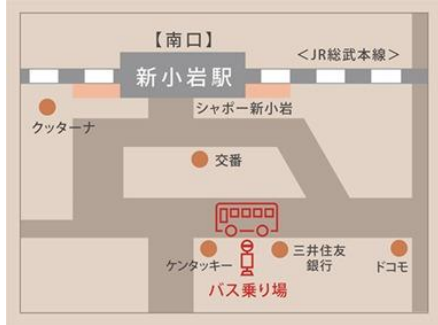

★運転者職場環境良好感度認証制度二つ星認証取得★

名刺サンプル
乗務員には写真付の名刺を作ります。

標語等は極力掲示を避け、重要な情報を効率よく確認・作業ができるように配慮しています

オフィス風景
日々乗務員さんが安全に運行できるように見守っています。

ノリマがない分、常に安全運転に専念できます。本当に居心地を重視してくれる会社ですよ!

レクリエーションの例
温泉!バーベキュー!七夕!他にもボウリングやゴルフなどいろいろやっています。

乗務員が穏やかに運転できるように配慮の一環として、入口に植木。こうした会社の配慮で高齢者・女性も第一線でがんばっています。

【給与実績】

令和5年1月~12月の実績
正社員(隔勤)平均年収:565万円

頼れる整備士さんのおかげで今日も安全運転!短冊の願い事ももちろん...?!いえ内緒です。

東京ナイトタクシー 株式会社

送迎バス時刻表

※印は現在運休中です

所要時間
約10分