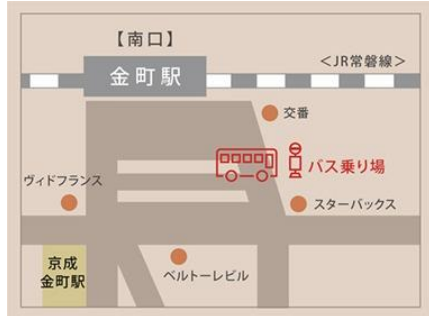

所要時間
各約20分

青砥・亀有便

古代の湯 - 奥戸街道 - きらびし銀行 - シンフォニーヒルズ - 青戸サンロード - 京成電鉄青砥駅北口ミサワ薬局前 - かつしかテクノプラザ - 亀有新道 - JR常磐線亀有駅南口デニーズ亀有駅前店前

東京天然温泉 古代の湯 新小岩自動車学校 発	時	亀有発	青砥発
10 40	6	35	45
10 40	7	05 35	15 45
10 40	8	05 35	15 45
10 40	9	05 35	15 45
10 40	10	05 35	15 45
25 40	11	05 50	15
10 25	12	05 35 50	00 15 45
10 25 40	13	35 50	00 45
10 25 40	14	05 35 50	00 15 45
10 40	15	05 35	00 15 45
10 40	16	05 35	15 45
10 40	17	05 35	15 45
10 40	18	05 35	15 45
10 40	19	05 35	15 45
40	20	05	15
10 40	21	05	15
10	22		
10	23		

※ の時間帯は、立石で降りる方がいない場合、立石は経由しません。(たいご橋経由)
※ の時間帯は、立石は経由しません。(奥戸橋経由)

所要時間
約30分

金町便

古代の湯 - 第一高船橋通り - 栄文東通り (栄文新道) - 北総鉄道北総線新柴又駅セブンイレブン豊島新柴又駅前店前 - 東京天然温泉 古代の湯 新小岩自動車学校 発

東京天然温泉 古代の湯 新小岩自動車学校 発	時	金町発	新柴又発
00 30	9	30	37
05 36	10	00 35	07 42
10 40	11	06 40	12 47
46	12	10	17
10	13	16 40	22 47
15 46	14	45	52
20 50	15	16 50	22 57
25 56	16	20 55	27
30	17	26	02 32
00 35	18	00 30	07 37
06	19	05 36	12 42