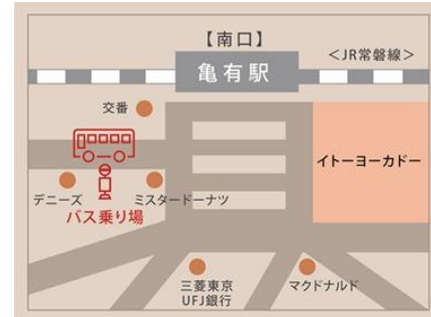

★運転者職場環境良好感度認証制度二つ星認証取得★

名刺サンプル
乗務員には写真付の名刺を作ります。

標語等は極力掲示を避け、重要な情報を効率よく確認・作業ができるように配慮しています

オフィス風景
日々乗務員さんが安全に運行できるように見守っています。

ノリマがない分、常に安全運転に専念できます。本当に居心地を重視してくれる会社ですよ!

レクリエーションの例
温泉!バーベキュー!七夕!他にもボウリングやゴルフなどいろいろやっています。

乗務員が穏やかに運転できるように配慮の一環として、入口に植木。こうした会社の配慮で高齢者・女性も第一線でがんばっています。

【給与実績】

令和5年1月~12月の実績
正社員(隔勤)平均年収:565万円

頼れる整備士さんのおかげで今日も安全運転!短冊の願い事ももちろん...?!いえ内緒です。

東京ナイトタクシー 株式会社

送迎バス時刻表

※印は現在運休中です

所要時間
約10分

所要時間
各約20分

青砥・亀有便

古代の湯 - 奥戸街道 - きらびし銀行 - シンフォニーヒルズ - 青戸サンロード - 京成電鉄青砥駅北口ミサワ薬局前 - かつしかテクノプラザ - 亀有新道 - JR常磐線亀有駅南口デニーズ亀有駅前店前

東京天然温泉 古代の湯 新小岩自動車学校 発	時	亀有発	青砥発
10 40	6	35	45
10 40	7	05 35	15 45
10 40	8	05 35	15 45
10 40	9	05 35	15 45
10 40	10	05 35	15 45
25 40	11	05 50	15
10 25	12	05 35 50	00 15 45
10 25 40	13	35 50	00 45
10 25 40	14	05 35 50	00 15 45
10 40	15	05 35	00 15 45
10 40	16	05 35	15 45
10 40	17	05 35	15 45
10 40	18	05 35	15 45
10 40	19	05 35	15 45
40	20	05	15
10 40	21	05	15
10	22		
10	23		