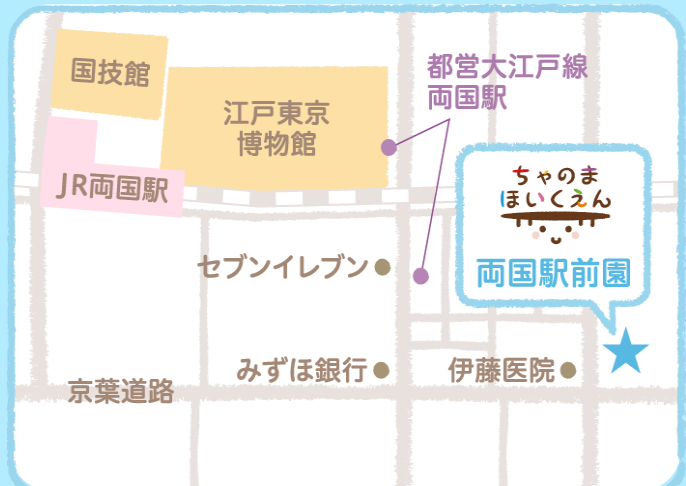

対象年齢 0～2歳児

0歳児2名・1歳児8名・2歳児8名

※R7年4月より「ちやのま保育園横川」へ園名が変わります。

墨田区横川4-9-8-101

(都営浅草線・東京メトロ半蔵門線押上駅より徒歩10分)

両国駅前園

対象年齢 1～2歳児

1歳児6名・2歳児6名

※R7年4月より「ちやのま保育園両国」へ園名が変わります。

墨田区緑1-20-12-101

(都営大江戸線両国駅より徒歩4分・JR両国駅より徒歩10分)