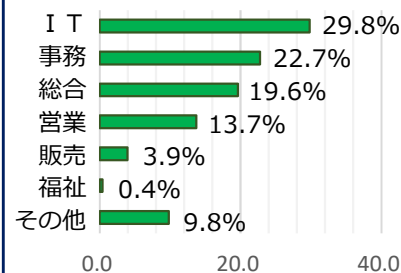

### 合同就職面接会の開催状況 ※R5のべ実績

面接会実施回数：12回 参加企業数：295社 (申込総数：791社 抽選倍率：約2.7倍)

参加者数：821人 (新卒372人・既卒449人)

内定者数：151人 (新卒69人・既卒82人)

### 東京新卒応援ハローワークにおける利用者の状況 ※R5実績

【男女別】

■ 女性 ■ 男性

【文系・理系別】

■ 文系 ■ 理系

希望月収

内定職種別