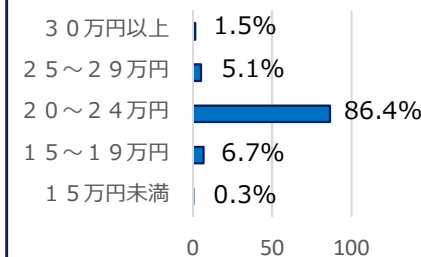

### 合同就職面接会の開催状況 ※R5のべ実績

面接会実施回数：12回 参加企業数：295社 (申込総数：791社 抽選倍率：約2.7倍)

参加者数：821人 (新卒372人・既卒449人)

内定者数：151人 (新卒69人・既卒82人)

### 東京新卒応援ハローワークにおける利用者の状況 ※R5実績

【男女別】

■ 女性 ■ 男性

【文系・理系別】

■ 文系 ■ 理系

希望月収

内定職種別