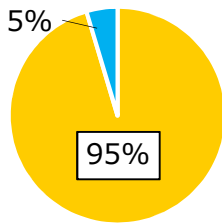

### 合同就職面接会の開催状況 ※R5のべ実績

面接会実施回数：12回 参加企業数：295社 (申込総数：791社 抽選倍率：約2.7倍)

参加者数：821人 (新卒372人・既卒449人)

内定者数：151人 (新卒69人・既卒82人)

### 東京新卒応援ハローワークにおける利用者の状況 ※R5実績

【男女別】

■ 女性 ■ 男性

【文系・理系別】

■ 文系 ■ 理系

希望月収

内定職種別