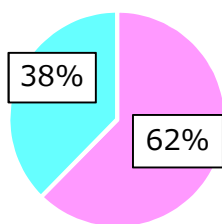

### 合同就職面接会の開催状況 ※R5のべ実績

面接会実施回数：12回 参加企業数：295社 (申込総数：791社 抽選倍率：約2.7倍)

参加者数：821人 (新卒372人・既卒449人)

内定者数：151人 (新卒69人・既卒82人)

### 東京新卒応援ハローワークにおける利用者の状況 ※R5実績

【男女別】

■ 女性 ■ 男性

【文系・理系別】

■ 文系 ■ 理系

希望月収

内定職種別