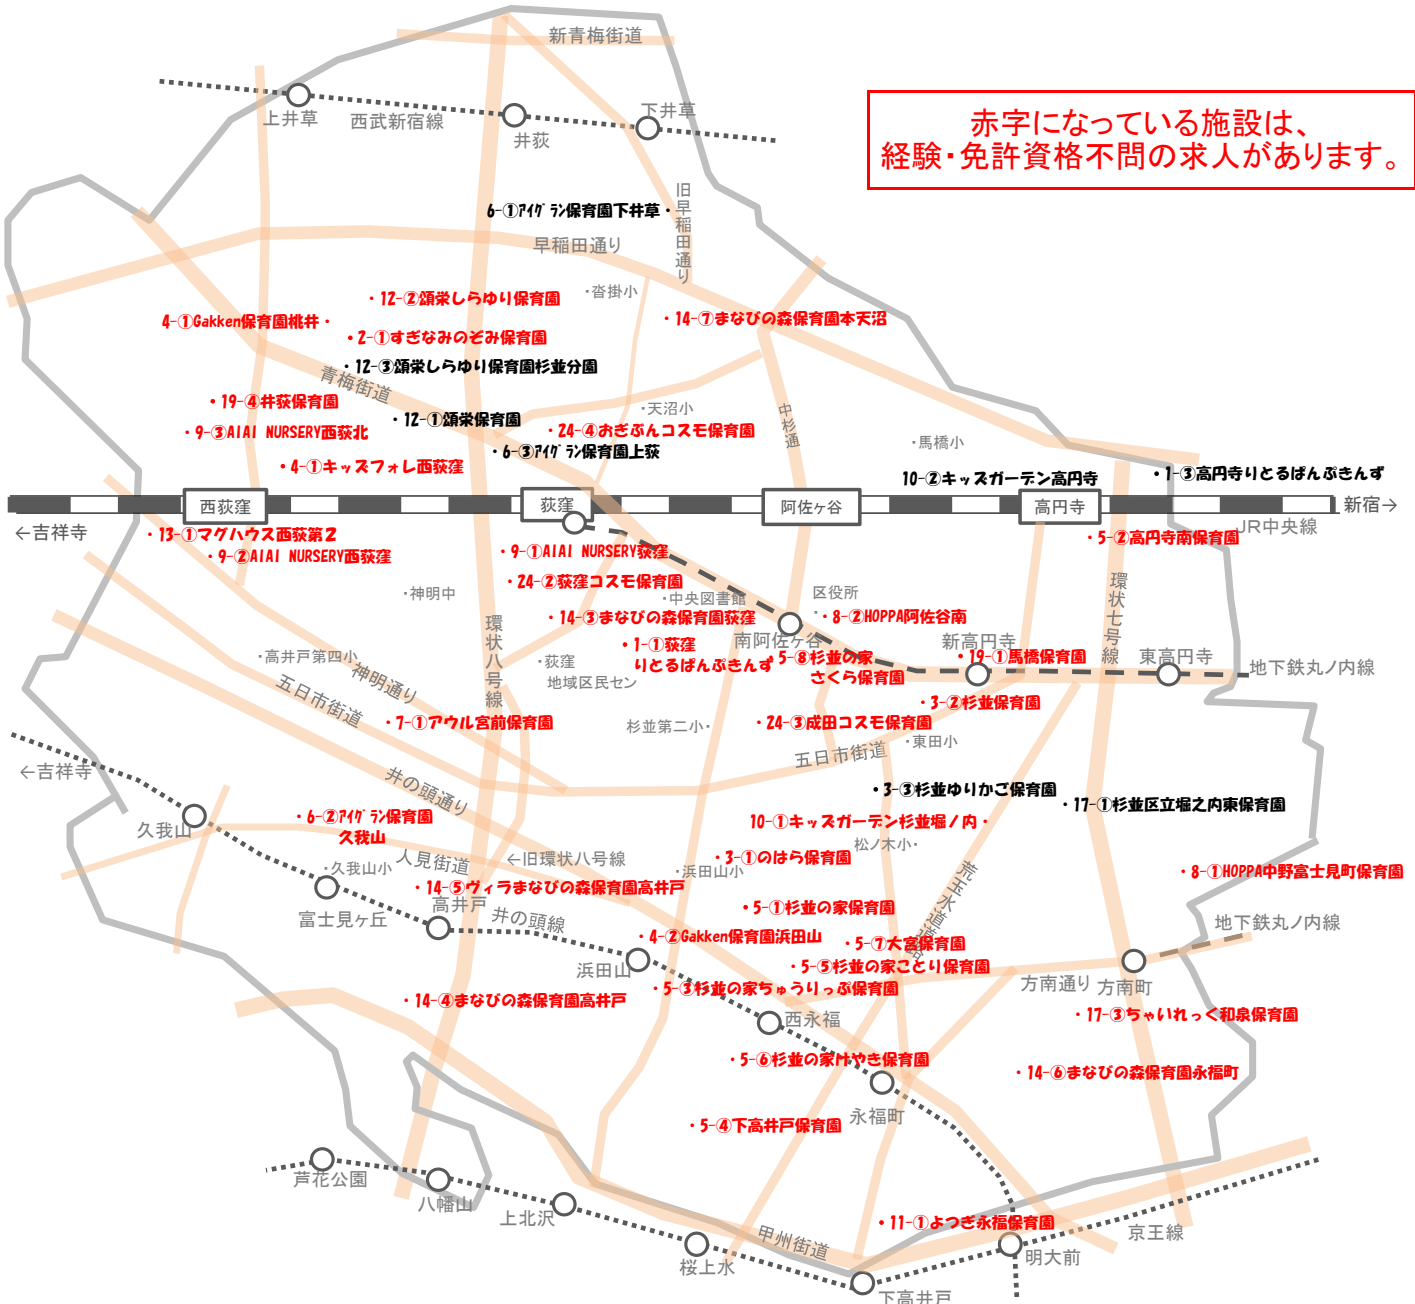

# 求人保育施設マップ(杉並区)

赤字になっている施設は、  
経験・免許資格不問の求人があります。

ゾーン番号	保育園番号	施設名	事業者名
1	①	荻窪りとるばんぶきんず	(福)清香会
	③	高円寺りとるばんぶきんず	
	②	すぎなみのぞみ保育園	
3	①	のほら保育園	(福)虹旗社
	②	杉並保育園	
	③	杉並ゆりかご保育園	
4	①	Gakken保育園 桃井	(株)学研コソファンナーサリー
	②	Gakken保育園 浜田山	
5	①	杉並の家保育園	(福)けいいわ会
	②	高円寺南保育園	
	③	杉並の家ちゅうりっぷ保育園	
	④	下高井戸保育園	
	⑤	杉並の家ことり保育園	
	⑥	杉並の家けやき保育園	
	⑦	大宮保育園	
	⑧	杉並の家さくら保育園	
6	①	アイگران保育園下井草	(株)アイگران
	②	アイگران保育園久我山	
	③	アイگران保育園上荻	
7	①	アウル宮前保育園	(福)天寿園会
8	①	HOPPA中野富士見町保育園	ビーフェア(株)
	②	HOPPA阿佐谷南	

ゾーン番号	保育園番号	施設名	事業者名
9	①	AIAI NURSERY荻窪	AIAI Child Care(株)
	②	AIAI NURSERY西荻窪	
	③	AIAI NURSERY西荻北	
10	①	キッズガーデン杉並堀ノ内	(株)Kids Smile Project
	②	キッズガーデン高円寺北	
11	①	よつぎ永福保育園	(福)健生会
12	①	頌栄保育園	(福)頌栄会
	②	頌栄しらゆり保育園	
	③	頌栄しらゆり保育園杉並分園	
13	①	マグハウス西荻第2	(株)マグハウス
	②	まなびの森保育園荻窪	
	③	まなびの森保育園高井戸	
	④	ヴィラまなびの森保育園高井戸	
	⑤	まなびの森保育園永福町	
	⑥	まなびの森保育園本天沼	
	⑦	まなびの森保育園本天沼	
17	①	杉並区立堀之内東保育園	(株)プロケア
	②	ちやいれっく和泉保育園	
	③	ちやいれっく和泉保育園	
19	①	馬橋保育園	(福)尚徳福祉会
	②	井荻保育園	
24	①	荻窪コスモ保育園	(株)コスモズ
	②	成田コスモ保育園	
	③	おぎふんコスモ保育園	