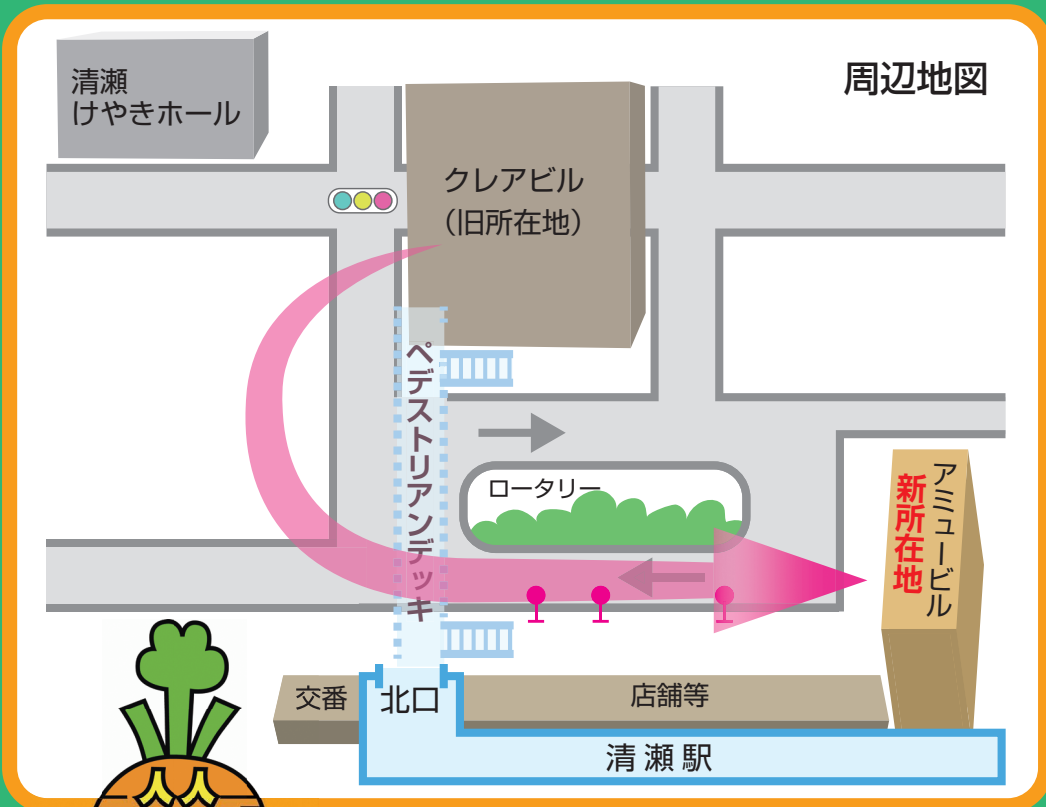

清瀬・ハローワーク就職情報室 移転のお知らせ

クレアビル4Fからアミュービル5Fへ移転します！

ハローワーク三鷹公式キャラクター
「はろたか」

令和6年
12月9日(月)から

清瀬市公式キャラクター
「ニンニンくん」

移転先所在地等

〒204-0021
東京都清瀬市元町1-2-11 アミュービル5階
042-494-8609

「清瀬・ハローワーク就職情報室」はハローワークと清瀬市が共同で運営する地域密着型のハローワークです。