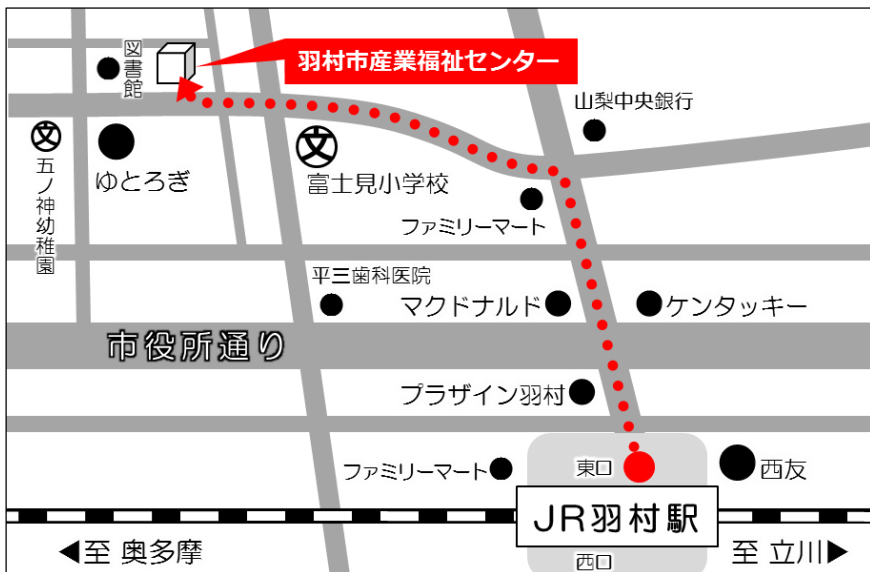

◆◆会社の人事担当者と直接面接ができます◆◆

就職面接会

令和6年

11/15 金

13:30~

20分毎に
時刻指定

マイカーでの
ご来場も可能です。

羽村市産業福祉センター 2階
(羽村市緑ヶ丘 2-11-1)

Aska 有限会社 アスカ運輸サービス

〒190-1201 西多摩郡瑞穂町大字二本木687-3

進めよう!
ドライバーの
働き方改革 TOKYO

◎主に2tトラックでの
配送サービスを行っている
地域に密着した運送会社です

Aska
アスカ運輸サービス

社有車はほとんど新車に入れ替えました

全車にドライブレコーダー

運行状況の把握にはタブレットを使用