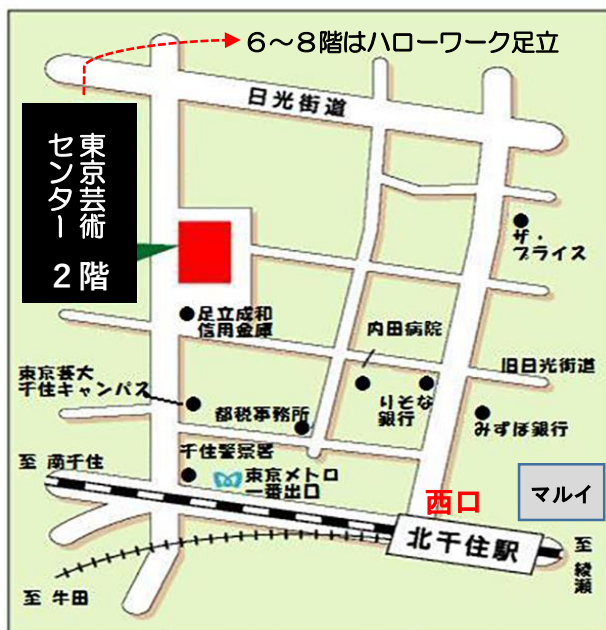

### 面接会場

住所：東京都足立区千住1-4-1  
東京芸術センター 2階ホワイトスタジオ

■JR線、東武線、つくばエクスプレス、日比谷線、千代田線  
北千住駅 西口 徒歩約7分

建物外観

2階には  
①ホワイトスタジオ  
②ブルー スタジオ  
の2施設があります。

2階エレベーターを降りて進み  
手前が会場のホワイトスタジオ  
となります。

6～8階は、ハローワーク足立

# ミドル世代のための「就職面接会」：11月13日(水)参加求人一覧

	会社名／就業場所／最寄駅	募集職種	求人番号	求人管轄 ハローワーク
1	阪神電線株式会社 東京営業所 東京都足立区六町3-12-30 MORI貸事務所 TX線 六町駅	営業職	13110-21371841	足立
2	サンライン株式会社 東京都足立区一ツ家2-7-10 TX線 六町駅	配送ドライバー ／2t・4t車	13110-21449941	
3	国際自動車株式会社(台東) 東京都台東区橋場2-20-13 JR線・TX線・東京メトロ日比谷線 南千住駅	台東営業所／タクシー 乗務社員／昼勤のみ	13030-15932441	上野
		台東営業所／タクシー乗務 社員	13030-15931541	
4	タイキ工業株式会社 東京都墨田区緑1-22-5州ビル3F JR総武線 両国駅	特許を取得した商品の提案 営業	13120-20980341	墨田
		排水管メンテナンススタッ フ	13120-20981841	
5	村山ディスプレイ株式会社 東京都墨田区両国1-3-11 JR総武線 両国駅	看板製作等スタッフ	13120-20990241	
6	株式会社 ジャスティス城東 東京都江東区亀戸1-31-7 亀戸センタービル3階 JR総武線 亀戸駅 他蔵前支店、各現場	警備業務(本社)	13130-28142541	木場
		警備業務(蔵前支店)	13130-28143441	