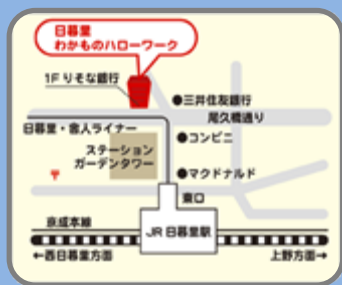

企業側の視点を知り、
求められる人材を
知ろう！

3 日目

面接の基本を知り、
自分で発信して
みよう！

★開催時間・場所★

開催時間 : 13:30～16:30

開催場所 : 日暮里わかものハローワーク6Fセミナールーム

★参加要件★

- ・全3日間の出席が可能な方
- ・グループワークに積極的に参加して頂ける方

★参加された方からも好評です★

- セミナーを通して、自分のやりたいこと、いいところの再確認、再発見ができました！
- 初対面の人と多く話せる機会があって、様々な人の考え、体験を知り、励みになりました！

日暮里わかものハローワーク

荒川区西日暮里2-29-3日清ビル 7F (セミナー会場は6Fです)

※りそな銀行の入っているビルです

JR 線 (山手線・京浜東北線・常磐線)

京成電鉄本線 日暮里・舎人ライナー 各線日暮里駅下車徒歩約3分