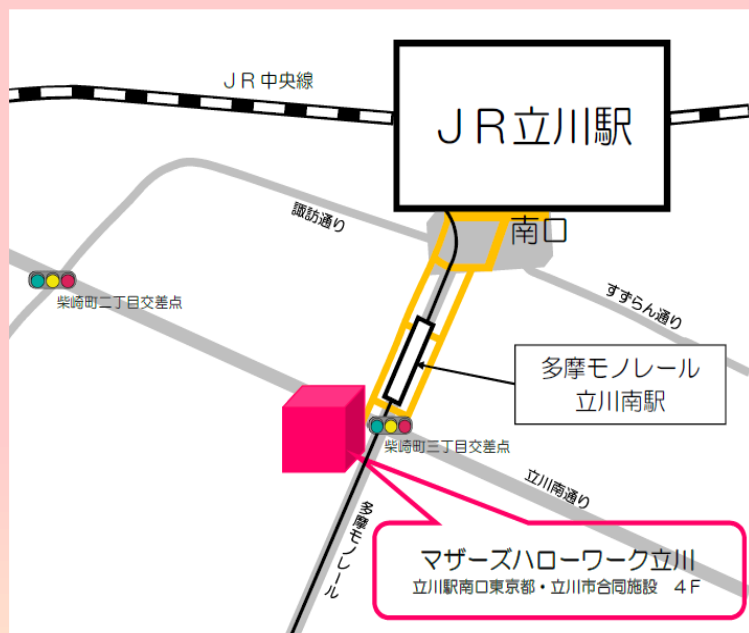

しごとも家事も
がんばるあなたを応援します♪

公式HP

公式LINE

マザーズハローワーク立川

マザーズハローワーク立川は「仕事と育児・家事・介護等の両立」を目指す方のための“多摩地域唯一”の専門ハローワークです！

♪個別担当制でライフスタイルに合わせた就活をご提案

♪お子様連れでも安心
ゆったりしたスペースで、隣にベビーカーを置きながら職業相談・求人検索ができます。

アクセス

〒190-0023
東京都立川市柴崎町3-9-2
立川駅南口東京都・立川市合同施設4階

立川駅南口から徒歩4分
多摩モノレール立川南駅より徒歩1分

立川駅南口からペDESTリアンデッキと接続したビルの4階にあります。

ご利用時間/お問い合わせ
平日 9:00~17:00
土・日・祝・年末年始はお休みです。
☎ 042 (529) 7465

※ 失業給付等雇用保険関係の手続き・問合せ、職業訓練の受付は行っておりません。
※ 駐車場はございませんので、公共交通機関のご利用をお願いいたします。
(駐輪場は同施設に併設されています。自転車は3時間無料です。)