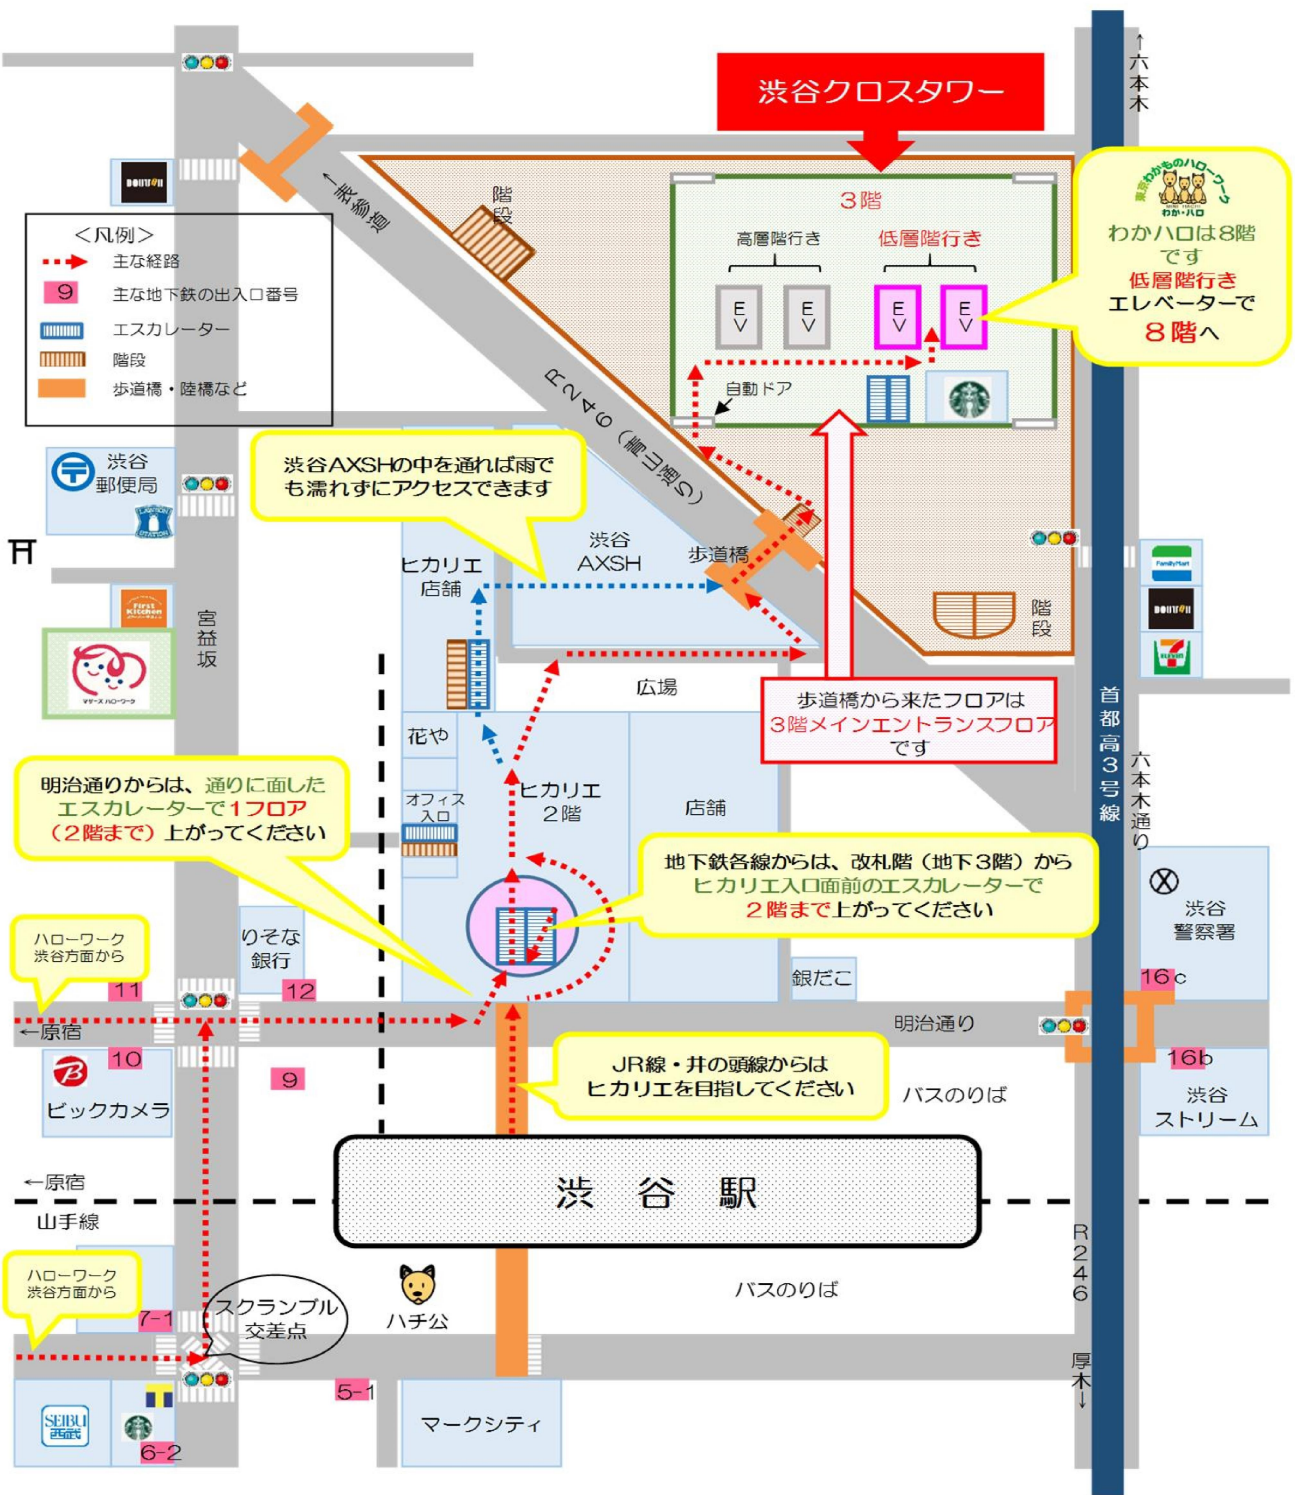

東京わかものハローワークへのアクセスマップ

渋谷区渋谷2-15-1 渋谷クロスタワー8階 JR渋谷駅徒歩5分

東京わかものハローワーク

TEL: 03-3409-0328
月~金 10:00~18:00 (土日祝は閉庁)

※正社員を目指す34歳までの方対象