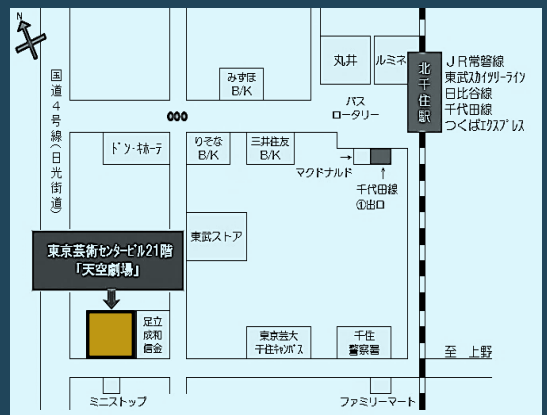

実りの秋! 氷河期世代応援 就職応援 面接会

足立区
荒川区

足立区・荒川区
の企業8社
参加予定

説明・相談のみの
参加も大歓迎

参加予定企業の
詳細は決定次第
ハローワーク足立
のホームページに
掲載します

参加希望の方は
参加予約のうえ
お越しください

当日は紹介状・
履歴書等の
応募書類を
ご持参ください

令和6年

9月18日[水]

受付 13:30~15:30 / 企業PRタイム 13:40~ /
相談・面接会 14:00~

天空劇場

足立区千住1-4-1 東京芸術センター21階

【お問い合わせ】

ハローワーク足立 事業所第二部門

TEL 03-3870-8617

<https://jsite.mhlw.go.jp/tokyo-hellowork/list/adachi.html>

主催：

ハローワーク足立

足立区

荒川区