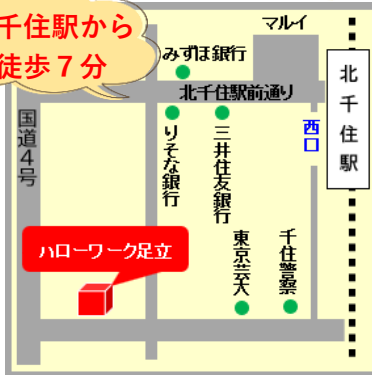

## 日時：令和 6 年 9 月 5 日 (木) 13:00～17:00

定員：12名 (事前予約制となります)

会場：ハローワーク足立 6階「あたっちるーむ」

東京都足立区千住1-4-1 東京芸術センター

予約受付  
お問い合わせ

ハローワーク足立 専門援助第一部門

☎ 03-3870-8908

(受付時間 平日8:30～17:15)

北千住駅から  
徒歩7分

⚠ 最寄りのハローワーク窓口を通じて、事前予約してください (予約時に面接時間をご案内します)

共催 |

ハローワーク品川

ハローワーク足立

2024.9.5 木

大和ライフウィズ株式会社