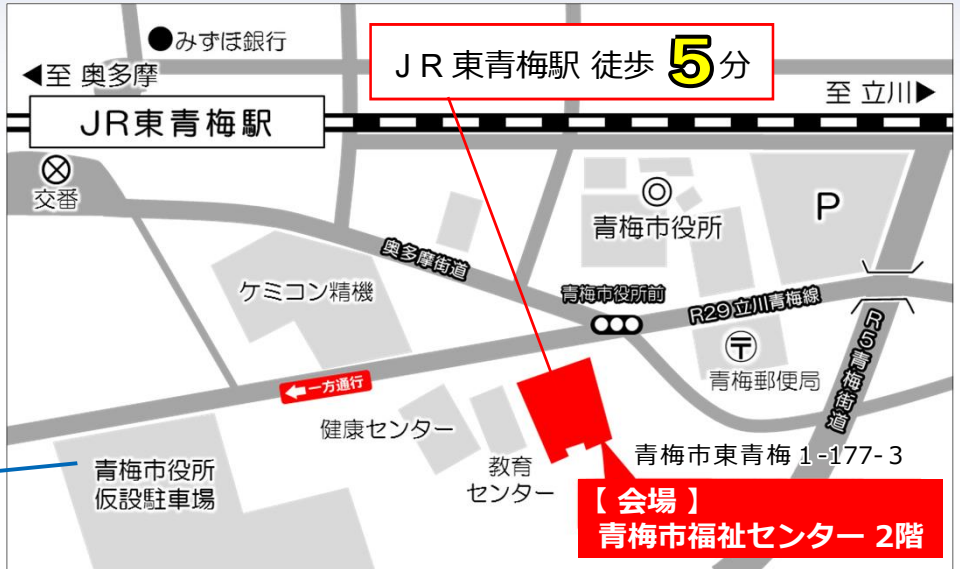

◆◆会社の人事担当者と直接面接ができます◆◆

就職面接会

令和6年

8/2 金

13:30~16:00

面接 13:30 より 20分ごと

マイカーでのご来場も可能です

青梅市役所仮設駐車場をご利用ください。