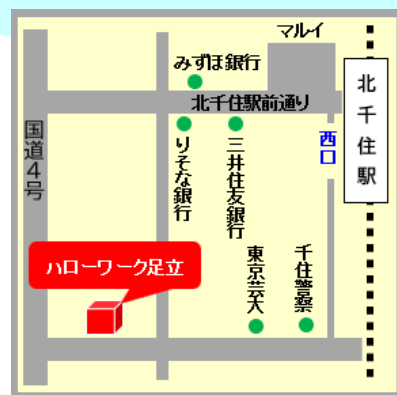

5/28(火)

西濃運輸 足立東支店

所在地 足立区入谷6-1-1 足立トラクターミナル2号棟

物流を通じて、お客様に喜んで頂ける
最高のサービスを常に提供し、国家社会に貢献する

“カンガルー便”でおなじみの西濃運輸は、安全面に関して一切の妥協を許さない企業風土があります。しっかりした研修を受け、様々な職種で活躍しています。

物流に興味がある
人の役に立ちたい
長く働きたい

職種	求人番号
セールスドライバー	正社員 13110-9608541
荷物の仕分け作業等	正社員 13110-9609441
事務職(業務社員)	正社員 13110-9610641

※募集内容の詳細は求人票を確認してください。

日時: 令和6年5月28日(火) 13:00~16:00

定員: 9名(事前予約制となります)

会場: ハローワーク足立 6階面接ブース

東京都足立区千住1-4-1 東京芸術センター6階
北千住駅より徒歩7分

※必ず最寄りのハローワーク相談窓口からご予約ください。

※面接時にハローワーク紹介状、履歴書をご持参ください。

お問い合わせ