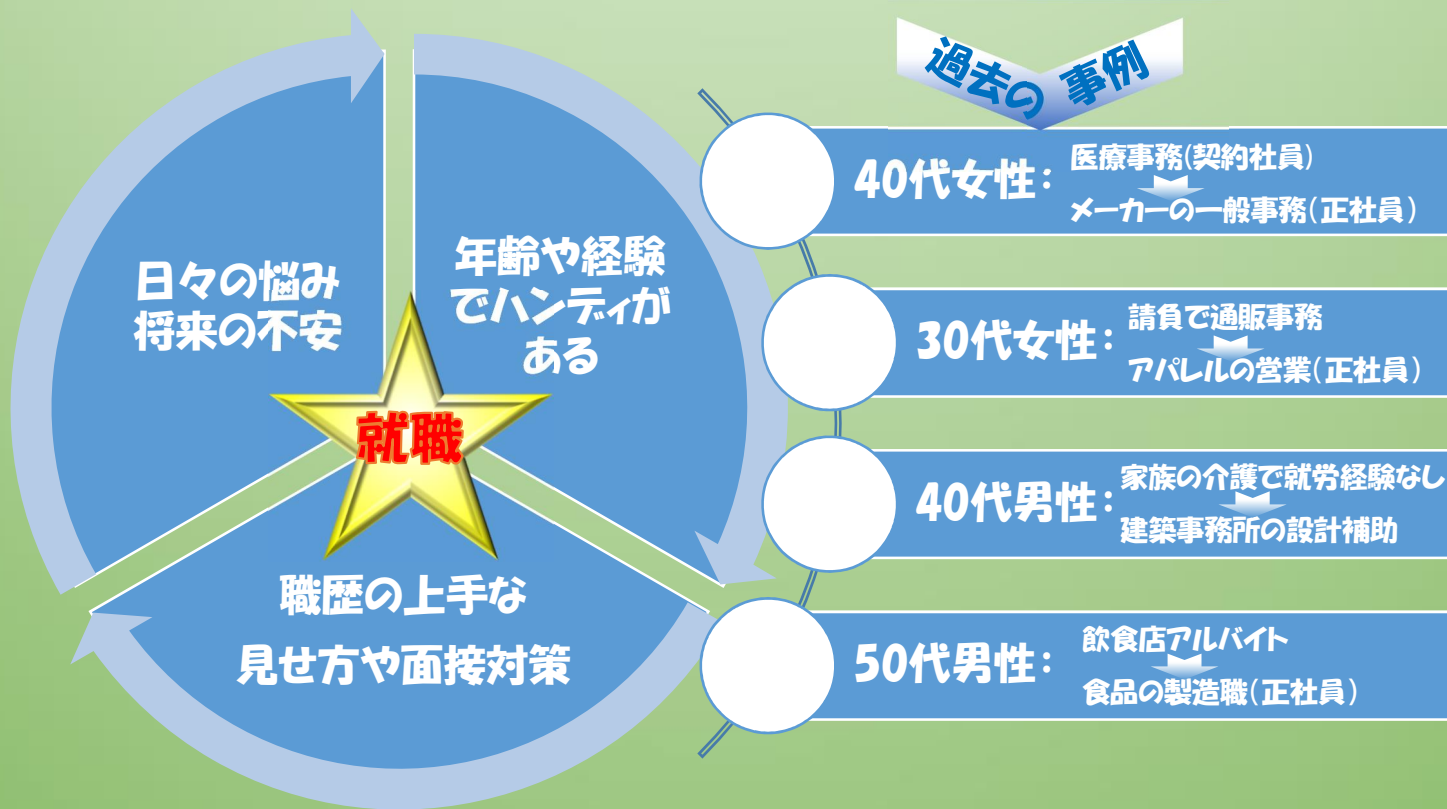

ミドル世代チャレンジコーナー (就職氷河期世代支援窓口)

1968(昭和43年)4月2日から1988(昭和63年)4月1日
の間に生まれた方

正社員就職を目指す方

【支援メニュー】

- 担当者制による個別支援
- 応募書類の作成支援
- 面接アドバイス
- 各種セミナー・面接会の開催
- 助成金を活用した職業紹介等

【問い合わせ先】

ハローワーク渋谷
職業相談第一部門
担当:狩野・川野・高橋
〒150-0041
渋谷区神南1-3-5
渋谷神南合同庁舎2階
TEL 03-3476-8609(41#)
03-3462-4392(ダイヤルイン)