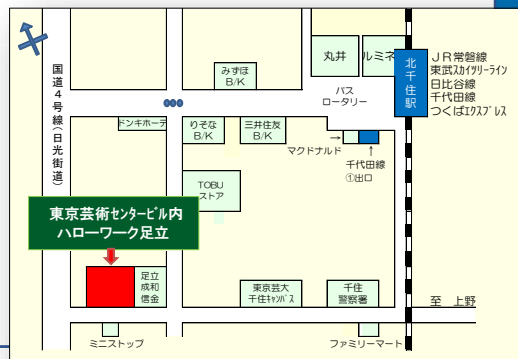

建設

事前予約制

令和6年
4月24日
(水)

のお仕事

相談・面接会

株式会社 幸栄工業

会社案内・
求人一覧は
裏面をご覧ください

お一人15分程度の個別面談になります
お申込み時に個別面談時間をお伝えします

当日は事業所の方と個別に相談・面接ができます。お気軽にお申し込みください

日時

令和6年4月24日(水)
10:30~12:30

予約時間の10分前までに6階総合受付にお越しください

開催場所

ハローワーク足立
足立区千住1-4-1 東京芸術センター
6F面接ブース

定員

8名(定員に達しましたら応募を締め切ります)

事前予約制

ハローワーク足立
6番窓口 人材確保・就職支援コーナー
03-3870-8614
お電話または窓口でのお申し込み
をお願いします。
開庁時間：平日 8:30~17:15

申し込み

相談のみの
参加OK

未経験の方
参加大歓迎

服装自由

面接希望の方
は履歴書持参

お問い合わせ

ハローワーク足立
(人材確保・就職支援コーナー)
電話03-3870-8614

イベント情報は
こちらから
ご覧いただけます