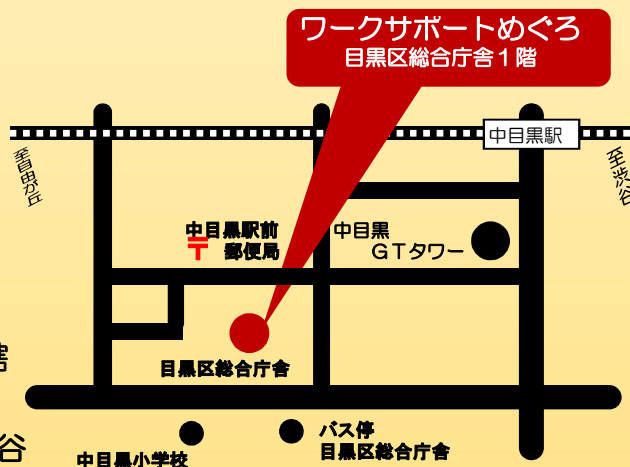

「ワークサポートめぐろ」（目黒区ふるさとハローワーク）は、ハローワーク渋谷と目黒区が共同運営する公共の施設です。