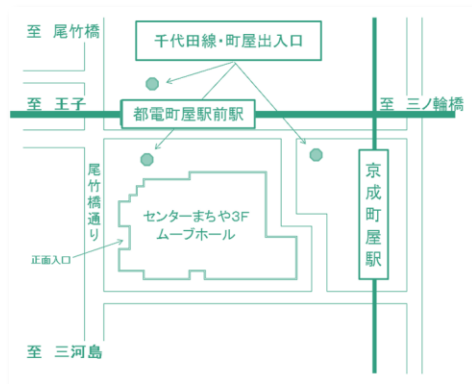

荒川区

足立区

年内就職! 応援面接会

荒川区・足立区の
企業
11社参加予定

参加予定企業の
詳細は、決定次第
ハローワーク足立
のホームページに
掲載します

ご予約のうえ
お越しください

当日は紹介状・
履歴書等の
応募書類を
ご持参ください

12月13日[水]

13:30~16:00

ムーブホール

荒川区荒川7-50-9 センターまちや3階

町屋駅 徒歩1分

【予約・お問い合わせ】

TEL 03-3870-8617

ハローワーク足立 事業所第二部門

<https://jsite.mhlw.go.jp/tokyo-hellowork/list/adachi.html>